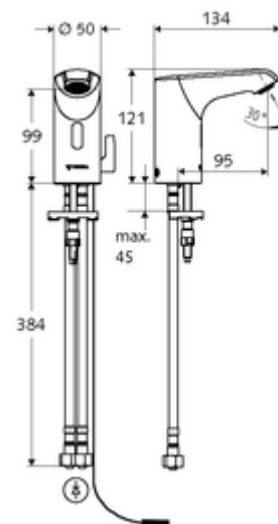

Artikelnummer: 00 227 06 99

Elektronische wastafelkraan XERIS E HD-M small - hoge druk mengwater

Infraroodsensor gestuurd. Netvoeding (Inbouw-transformator). Geschikt voor koppeling met SCHELL-watermanagementsysteem SWS. Te parametren via SCHELL Single Control SSC.

Leveringsomvang

- Eéngatskraan met infraroodsensor
 - Temperatuurregelaar
 - Elektronica met infraroodsensor, programmeerbaar
 - Vandalismebestendige volledig metalen behuizing
 - Axiaal magneetventiel 6 V met voorfilter
 - Aansluitkabel 250 mm, met steekverbinder 3-polig, beschermingsklasse IP 65
 - Straalregelaar
- Inbouw-transformator 9 VDC, 100 - 240 VAC, 50 - 60 Hz
- 2 flexibele aansluitslangen Clean-Fix S G 3/8 V x 400 mm, met geïntegreerde terugslagklep (EN 1717: EB) en voorfilter
- Bevestigingsmateriaal voor montage wastafel