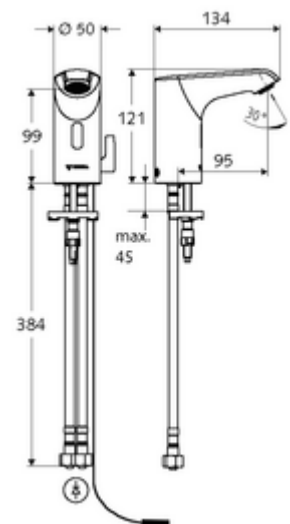

Artikelnummer: 00 227 06 99

Elektronische wastafelkraan XERIS E HD-M small - hoge druk mengwater

Infraroodsensor gestuurd. Netvoeding (Inbouw-transformator). Geschikt voor koppeling met SCHELL-watermanagementsysteem SWS. Te parametren via SCHELL Single Control SSC.

Leveringsomvang

- Eéngatskraan met infraroodsensor
 - Temperatuurregelaar
 - Elektronica met infraroodsensor, programmeerbaar
 - Vandalismebestendige volledig metalen behuizing
 - Axiaal magneetventiel 6 V met voorfilter
 - Aansluitkabel 250 mm, met steekverbinder 3-polig, beschermingsklasse IP 65
 - Straalregelaar
- Inbouw-transformator 9 VDC, 100 - 240 VAC, 50 - 60 Hz
- 2 flexibele aansluitslangen Clean-Fix S G 3/8 V x 400 mm, met geïntegreerde terugslagklep (EN 1717: EB) en voorfilter
- Bevestigingsmateriaal voor montage wastafel