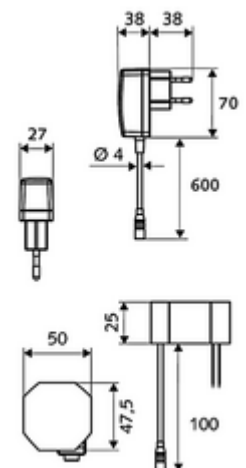

Technische gegevens

- Instelmogelijkheden via SWS/SSC
  - Sensorreikwijdte (kort / gemiddeld / lang)
  - Programmering via benaderingsreflectie (uit / aan)
  - Max. looptijd (1 - 360 s)
  - Nalooptijd (0,6 - 60 s)
  - Stagnatiespoeling (uit/5-600 s, om de 1 - 240 uur na laatste spoeling/om de 1 - 24 uur)
  - Continue spoeling voor thermische desinfectie, met bescherming tegen verbranding (uit/15 - 600 s)
  - Continue stroom (uit/15 - 600 s)
  - Energiespaarmodus (uit/1 - 254 uur na laatste gebruik)
  - Reinigingsstop (uit/60 - 360 s)
- Instelmogelijkheden via benaderingsreflectie
  - Sensorreikwijdte (kort / gemiddeld / lang)
  - Stagnatiespoeling (uit/30 s, om de 24 uur na laatste spoeling/om de 24 uur)
  - Continue spoeling voor thermische desinfectie, met bescherming tegen verbranding (uit/300 s/120 s)
  - Reinigingsstop (uit/60 s)
- S_Durchfluss: max. 5 l/min drukonafhankelijk
- Werkdruk: 1,0 - 5,0 bar
- Max. rustdruk: 8 bar
- Max. werkingstemperatuur: 70 °C (80 °C voor thermische desinfectie)
- Werkstof: Behuizing Messing, Watervoerende delen Kunststof
- Oppervlak: Chroom
- Certificaten: PA-IX 29072/IO, Belgaqua
- Geluidsklasse: I
- Debietsklasse: O