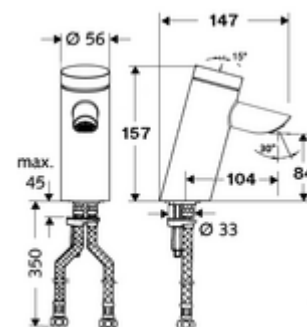

Artikelnummer: 02 125 06 99

Zelfsluitende wastafelkraan PURIS SC HD-M - hoge druk mengwater

Manuele activering met automatische sluiting. Eenvoudige looptijdinstelling.

Leveringsomvang

- Zelfsluitende eengatskraan
 - Zelfsluitende cartouche SC II met heetwaterbegrenzing
 - Vandalismebestendige volledig metalen behuizing
 - Verzonken straalregelaar (diefstalbeveiligd)
- 2 flexibele aansluitslangen Clean-Fix S G 3/8 V x 410 mm, met geïntegreerde terugslagklep (EN 1717: EB) en voorfilter
- Bevestigingsmateriaal voor montage wastafel

Technische gegevens

- Looptijd: 2 - 15 s instelbaar (7 s Fabrieksinstelling)
- S_Durchfluss: max. 5 l/min drukonafhankelijk
- Werkdruk: 1,0 - 5,0 bar
- Max. rustdruk: 8 bar
- Max. werkingstemperatuur: 70 °C (80 °C voor thermische desinfectie)
- Aansluiting: 2x G 3/8 V
- Werkstof: Behuizing Messing conform de Duitse drinkwaterverordening
- Oppervlak: Chroom
- Certificaten: P-IX 19436/IO, DIN-DVGW, Belgaqua, WRAS
- Geluidsklasse: I
- Debietsklasse: O

Leveringsgegevens

- Gewicht: 1,60 kg/Stuks
- Verpakkingseenheid: 1

Aanbevolen gerelateerde artikelen

| | |
|--|-----------------------------|
| Haakse-kraan thermostaat | Artikelnr.: 09 414 06 99 |
| Drukevenwichtventiel PBV | Artikelnr.: 06 558 12 99 |
| Haakse-kraan met regelfunctie COMFORT met filter | Artikelnr.: 05 430 06 99 |
| Steeksleutel voor straalregelaar M24 | Artikelnr.: 78 233 00 99 |
| Wastafelafvoerplug OPEN | Artikelnr.: 02 002 06 99 of |
| Wastafelafvoerplug PUSH OPEN | Artikelnr.: 02 000 06 99 of |