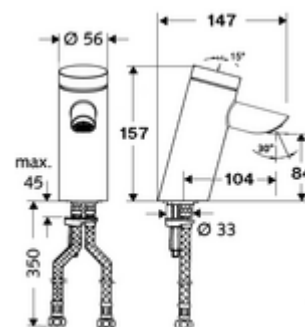

Artikelnummer: 02 125 06 99

Zelfsluitende wastafelkraan PURIS SC HD-M - hoge druk mengwater

Manuele activering met automatische sluiting. Eenvoudige looptijdinstelling.

Leveringsomvang

- Zelfsluitende eengatskraan
 - Zelfsluitende cartouche SC II met heetwaterbegrenzing
 - Vandalismebestendige volledig metalen behuizing
 - Verzonken straalregelaar (diefstalbeveiligd)
- 2 flexibele aansluitslangen Clean-Fix S G 3/8 V x 410 mm, met geïntegreerde terugslagklep (EN 1717: EB) en voorfilter
- Bevestigingsmateriaal voor montage wastafel

Technische gegevens

- Looptijd: 2 - 15 s instelbaar (7 s Fabrieksinstelling)
- S_Durchfluss: max. 5 l/min drukonafhankelijk
- Werkdruk: 1,0 - 5,0 bar
- Max. rustdruk: 8 bar
- Max. werkingstemperatuur: 70 °C (80 °C voor thermische desinfectie)
- Aansluiting: 2x G 3/8 V
- Werkstof: Behuizing Messing conform de Duitse drinkwaterverordening
- Oppervlak: Chroom
- Certificaten: P-IX 19436/IO, DIN-DVGW, Belgaqua, WRAS
- Geluidsklasse: I
- Debietsklasse: O

Leveringsgegevens

- Gewicht: 1,60 kg/Stuks
- Verpakkingseenheid: 1

Aanbevolen gerelateerde artikelen

Haakse-kraan thermostaat	Artikelnr.: 09 414 06 99
Drukevenwichtventiel PBV	Artikelnr.: 06 558 12 99
Haakse-kraan met regelfunctie COMFORT met filter	Artikelnr.: 05 430 06 99
Steeksleutel voor straalregelaar M24	Artikelnr.: 78 233 00 99
Wastafelafvoerplug OPEN	Artikelnr.: 02 002 06 99 of
Wastafelafvoerplug PUSH OPEN	Artikelnr.: 02 000 06 99 of