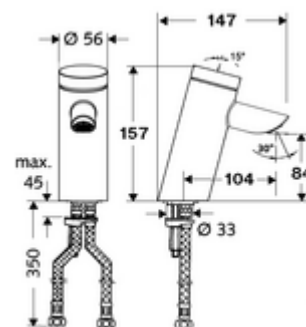

Artikelnummer: 02 125 06 99

Zelfsluitende wastafelkraan PURIS SC HD-M - hoge druk mengwater

Manuele activering met automatische sluiting. Eenvoudige looptijdinstelling.

Leveringsomvang

- Zelfsluitende eengatskraan
 - Zelfsluitende cartouche SC II met heetwaterbegrenzing
 - Vandalismebestendige volledig metalen behuizing
 - Verzonken straalregelaar (diefstalbeveiligd)
- 2 flexibele aansluitslangen Clean-Fix S G 3/8 V x 410 mm, met geïntegreerde terugslagklep (EN 1717: EB) en voorfilter
- Bevestigingsmateriaal voor montage wastafel

Technische gegevens

- Looptijd: 2 - 15 s instelbaar (7 s Fabrieksinstelling)
- Debiet: max. 5 l/min drukonafhankelijk
- Werkdruk: 1,0 - 5,0 bar
- Max. rustdruk: 8 bar
- Max. werkingstemperatuur: 70 °C (80 °C voor thermische desinfectie)
- Aansluiting: 2x G 3/8 V
- Werkstof: Behuizing Messing conform de Duitse drinkwaterverordening
- Oppervlak: Chroom
- Certificaten: P-IX 19436/IO, DIN-DVGW, Belgaqua, WRAS
- Geluidsklasse: I
- Debietsklasse: O

Leveringsgegevens

- Gewicht: 1,60 kg/Stuks
- Verpakkingseenheid: 1

Aanbevolen gerelateerde artikelen

Haakse-kraan met regelfunctie COMFORT met filter
Steeksleutel voor straalregelaar M24
Wastafelafvoerplug OPEN
Wastafelafvoerplug PUSH OPEN