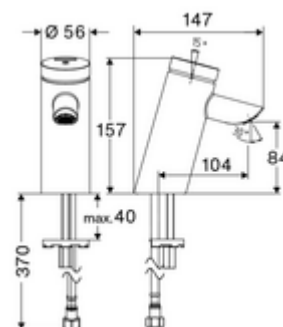

- Zelfsluitende eengatskraan
 - Vandalismebestendige volledig metalen behuizing
 - Verzonken straalregelaar (diefstalbeveiligd)
 - Zelfsluitende cartouche SC II
- Flexibele aansluitslang Clean-Fix S G 3/8 V x 410 mm, met geïntegreerde terugslagklep (RV, EN 1717: EB) en voorfilter
- Bevestigingsmateriaal voor montage wastafel

Technische gegevens

- Looptijd: 2 - 15 s instelbaar (7 s Fabrieksinstelling)
- S_Durchfluss: max. 5 l/min drukonafhankelijk
- Werkdruk: 1,0 - 5,0 bar
- Max. rustdruk: 8 bar
- Max. werkingstemperatuur: 70 °C (80 °C voor thermische desinfectie)
- Aansluiting: G 3/8 V
- Werkstof: Behuizing Messing conform de Duitse drinkwaterverordening
- Oppervlak: Chroom
- Certificaten: P-IX 19436/IO, DIN-DVGW, WRAS
- Geluidsklasse: I
- Debietsklasse: O

Leveringsgegevens

- Gewicht: 1,64 kg/Stuks
- Verpakkingseenheid: 1

Aanbevolen gerelateerde artikelen

Haakse-kraan met regelfunctie COMFORT met filter	Artikelnr.: 05 430 06 99
Steeksleutel voor straalregelaar M24	Artikelnr.: 78 233 00 99
Wastafelafvoerplug OPEN	Artikelnr.: 02 002 06 99 of
Wastafelafvoerplug PUSH OPEN	Artikelnr.: 02 000 06 99 of