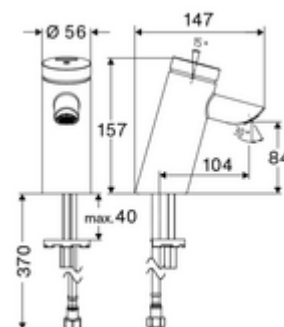

- Zelfsluitende eengatskraan
 - Vandalismebestendige volledig metalen behuizing
 - Verzonken straalregelaar (diefstalbeveiligd)
 - Zelfsluitende cartouche SC II
- Flexibele aansluitslang Clean-Fix S G 3/8 V x 410 mm, met geïntegreerde terugslagklep (RV, EN 1717: EB) en voorfilter
- Bevestigingsmateriaal voor montage wastafel

Technische gegevens

- Looptijd: 2 - 15 s instelbaar (7 s Fabrieksinstelling)
- Debiet: max. 5 l/min drukonafhankelijk
- Werkdruk: 1,0 - 5,0 bar
- Max. rustdruk: 8 bar
- Max. werkingstemperatuur: 70 °C (80 °C voor thermische desinfectie)
- Aansluiting: G 3/8 V
- Werkstof: Behuizing Messing conform de Duitse drinkwaterverordening
- Oppervlak: Chroom
- Certificaten: P-IX 19436/IO, DIN-DVGW, WRAS
- Geluidsklasse: I
- Debietsklasse: O

Leveringsgegevens

- Gewicht: 1,64 kg/Stuks
- Verpakkingseenheid: 1

Aanbevolen gerelateerde artikelen

Haakse-kraan met regelfunctie COMFORT met filter	Artikelnr.: 05 430 06 99
Steeksleutel voor straalregelaar M24	Artikelnr.: 78 233 00 99
Wastafelafvoerplug OPEN	Artikelnr.: 02 002 06 99 of
Wastafelafvoerplug PUSH OPEN	Artikelnr.: 02 000 06 99 of