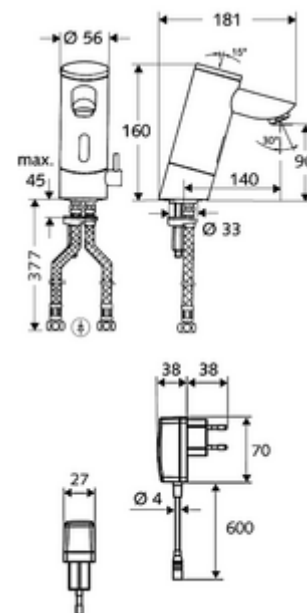

Leveringsgegevens

- Gewicht: 2,63 kg/Stuks
- Verpakkingseenheid: 1