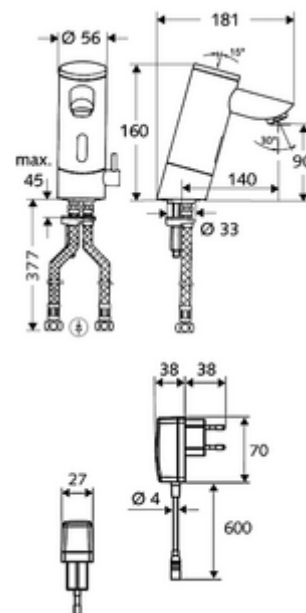

Technische gegevens

- Instelmogelijkheden via SWS/SSC
  - Programmering via benaderingsreflectie (uit / aan)
  - Sensorreikwijdte (kort / gemiddeld / lang)
  - Max. looptijd (1 - 360 s)
  - Stagnatiespoeling (uit/5-600 s, om de 1 - 240 uur na laatste spoeling/om de 1 - 24 uur)
  - Continue spoeling voor thermische desinfectie, met bescherming tegen verbranding (uit/15 - 600 s)
  - Continue stroom (uit/15 - 600 s)
  - Energiespaarmodus (uit/1 - 254 uur na laatste gebruik)
  - Reinigingsstop (uit/60 - 360 s)
- Instelmogelijkheden via benaderingsrefeectie
  - Sensorreikwijdte (kort / gemiddeld / lang)
  - Stagnatiespoeling (uit/30 s, om de 24 uur na laatste spoeling/om de 24 uur)
  - Continue spoeling voor thermische desinfectie, met bescherming tegen verbranding (uit/300 s/120 s)
  - Reinigingsstop (uit/60 s)
- Debiet: max. 5 l/min drukonafhankelijk
- Werkdruk: 1,0 - 5,0 bar
- Max. rustdruk: 8 bar
- Max. werkingstemperatuur: 70 °C (80 °C voor thermische desinfectie)
- Aansluiting: 2x G 3/8 V
- Werkstof: Behuizing Messing conform de Duitse drinkwaterverordening
- Oppervlak: Chroom
- Certificaten: P-IX 9523-I, Belgaqua
- Geluidsklasse: I