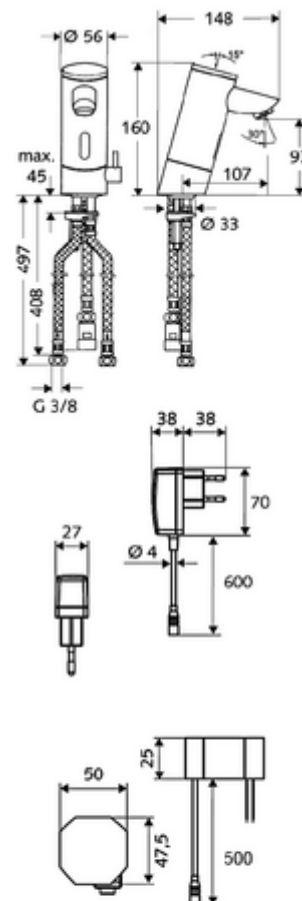

Artikelnummer: 01 217 06 99

Elektronische wastafelkraan PURIS E LD-M - lage druk mengwater

Infraroodsensor gestuurd. Netvoeding (Inbouw-transformator). Geschikt voor koppeling met SCHELL-watermanagementsysteem SWS. Te parametren via SCHELL Single Control SSC. Vor open warmwaterboilers.

Leveringsomvang

- Eéngatskraan met infraroodsensor
 - Temperatuurregelaar
 - Elektronica met infraroodsensor, programmeerbaar
 - Vandalismebestendige volledig metalen behuizing
 - Magneetventiel 6 V met voorfilter
 - Aansluitkabel 250 mm, met steekverbinder 3-polig, beschermingsklasse IP 65
 - Straalregelaar
- Inbouw-transformator 9 VDC, 100 - 240 VAC, 50 - 60 Hz
- 3 flexibele aansluitslangen Clean-Fix S G 3/8 V x 380 x 500 mm
- Bevestigingsmateriaal voor montage wastafel