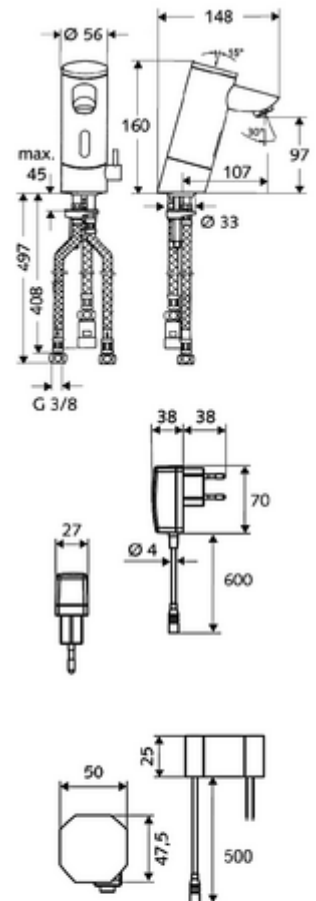

Leveringsgegevens

- Gewicht: 2,42 kg/Stuks
- Verpakkingseenheid: 1