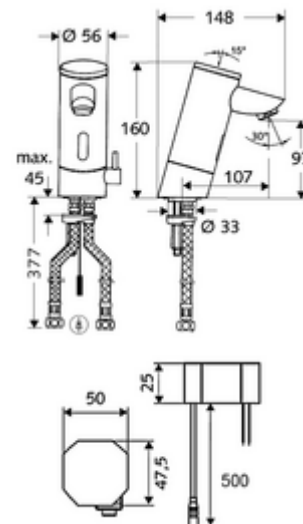

Leveringsomvang

- Eéngatskraan met infraroodsensor
 - Temperatuurregelaar
 - Elektronica met infraroodsensor, programmeerbaar
 - Vandalismebestendige volledig metalen behuizing
 - Magneetventiel 6 V met voorfilter
 - Straalregelaar
- Inbouw-transformator 9 VDC, 100 - 240 VAC, 50 - 60 Hz
- 2 flexibele aansluitslangen Clean-Fix S G 3/8 V x 380 mm, met geïntegreerde terugslagklep (EN 1717: EB) en voorfilter
- Bevestigingsmateriaal voor montage wastafel