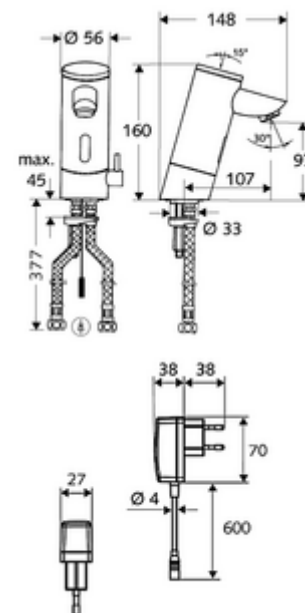

### Leveringsomvang

- Eéngatskraan met infraroodsensor
  - Temperatuurregelaar
  - Elektronica met infraroodsensor, programmeerbaar
  - Vandalismebestendige volledig metalen behuizing
  - Magneetventiel 6 V met voorfilter
  - Straalregelaar
- Stekkertransformator 9 VDC, 100 - 240 VAC, 50 - 60 Hz
- 2 flexibele aansluitslangen Clean-Fix S G 3/8 V x 380 mm, met geïntegreerde terugslagklep (EN 1717: EB) en voorfilter
- Bevestigingsmateriaal voor montage wastafel