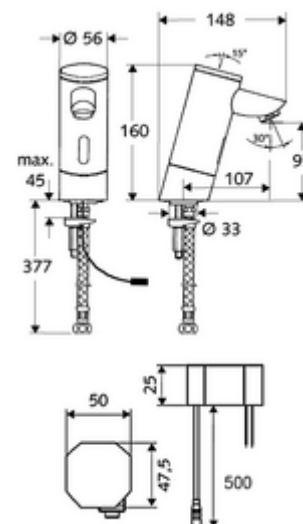

### Leveringsomvang

- Eéngatskraan met infraroodsensor
  - Elektronica met infraroodsensor, programmeerbaar
  - Vandalismebestendige volledig metalen behuizing
  - Magneetventiel 6 V met voorfilter
  - Straalregelaar
- Inbouw-transformator 9 VDC, 100 - 240 VAC, 50 - 60 Hz
- Flexibele aansluitslang Clean-Fix S G 3/8 V x 380 mm, met voorfilter
- Bevestigingsmateriaal voor montage wastafel