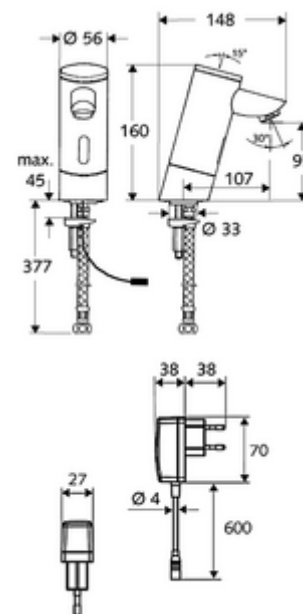

Leveringsomvang

- Eéngatskraan met infraroodsensor
 - Elektronica met infraroodsensor, programmeerbaar
 - Vandalismebestendige volledig metalen behuizing
 - Magneetventiel 6 V met voorfilter
 - Straalregelaar
- Stekkertransformator 9 VDC, 100 - 240 VAC, 50 - 60 Hz
- Flexibele aansluitslang Clean-Fix S G 3/8 V x 380 mm, met voorfilter
- Bevestigingsmateriaal voor montage wastafel