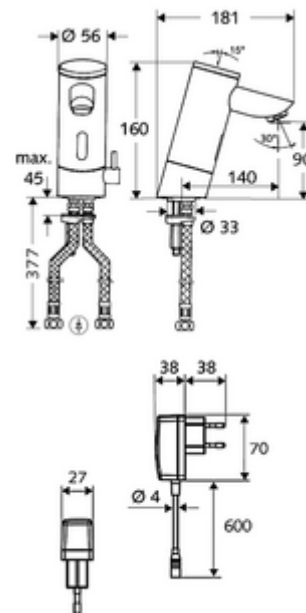

Technische gegevens

- Instelmogelijkheden via SWS/SSC
  - Programmering via benaderingsreflectie (uit / aan)
  - Sensorreikwijdte (kort / gemiddeld / lang)
  - Max. looptijd (1 - 360 s)
  - Stagnatiespoeling (uit/5-600 s, om de 1 - 240 uur na laatste spoeling/om de 1 - 24 uur)
  - Continue spoeling voor thermische desinfectie, met bescherming tegen verbranding (uit/15 - 600 s)
  - Continue stroom (uit/15 - 600 s)
  - Energiespaarmodus (uit/1 - 254 uur na laatste gebruik)
  - Reinigingsstop (uit/60 - 360 s)
- Instelmogelijkheden via benaderingsrefeectie
  - Sensorreikwijdte (kort / gemiddeld / lang)
  - Stagnatiespoeling (uit/30 s, om de 24 uur na laatste spoeling/om de 24 uur)
  - Continue spoeling voor thermische desinfectie, met bescherming tegen verbranding (uit/300 s/120 s)
  - Reinigingsstop (uit/60 s)
- S_Durchfluss: max. 5 l/min drukonafhankelijk
- Werkdruk: 1,0 - 5,0 bar
- Max. rustdruk: 8 bar
- Max. werkingstemperatuur: 70 °C (80 °C voor thermische desinfectie)
- Aansluiting: 2x G 3/8 V
- Werkstof: Behuizing Messing conform de Duitse drinkwaterverordening
- Oppervlak: Chroom
- Certificaten: P-IX 9523-I, Belgaqua
- Geluidsklasse: I