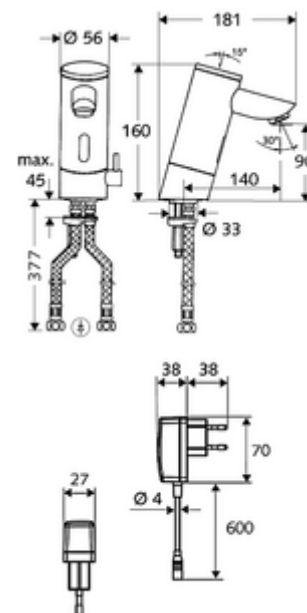

Artikelnummer: 01 211 06 99

Elektronische wastafelkraan PURIS E HD-M - hoge druk mengwater

Infraroodsensor gestuurd. Netvoeding (stekkertransformator). Geschikt voor koppeling met SCHELL-watermanagementsysteem SWS. Te parametren via SCHELL Single Control SSC. Met verlengde uitloop 140 mm.

Leveringsomvang

- Eéngatskraan met infraroodsensor
 - Temperatuurregelaar
 - Elektronica met infraroodsensor, programmeerbaar
 - Vandalismebestendige volledig metalen behuizing
 - Magneetventiel 6 V met voorfilter
 - Straalregelaar
- Stekkertransformator 9 VDC, 100 - 240 VAC, 50 - 60 Hz
- 2 flexibele aansluitslangen Clean-Fix S G 3/8 V x 380 mm, met geïntegreerde terugslagklep (EN 1717: EB) en voorfilter
- Bevestigingsmateriaal voor montage wastafel