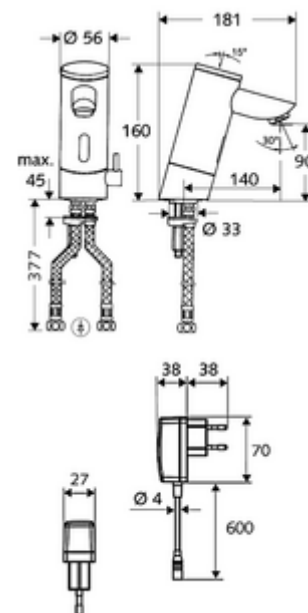

Technische gegevens

- Instelmogelijkheden via SWS/SSC
  - Programmering via benaderingsreflectie (uit / aan)
  - Sensorreikwijdte (kort / gemiddeld / lang)
  - Max. looptijd (1 - 360 s)
  - Stagnatiespoeling (uit/5-600 s, om de 1 - 240 uur na laatste spoeling/om de 1 - 24 uur)
  - Continue spoeling voor thermische desinfectie, met bescherming tegen verbranding (uit/15 - 600 s)
  - Continue stroom (uit/15 - 600 s)
  - Energiespaarmodus (uit/1 - 254 uur na laatste gebruik)
  - Reinigingsstop (uit/60 - 360 s)
- Instelmogelijkheden via benaderingsrefeectie
  - Sensorreikwijdte (kort / gemiddeld / lang)
  - Stagnatiespoeling (uit/30 s, om de 24 uur na laatste spoeling/om de 24 uur)
  - Continue spoeling voor thermische desinfectie, met bescherming tegen verbranding (uit/300 s/120 s)
  - Reinigingsstop (uit/60 s)
- Debiet: max. 5 l/min drukonafhankelijk
- Werkdruk: 1,0 - 5,0 bar
- Max. rustdruk: 8 bar
- Max. werkingstemperatuur: 70 °C (80 °C voor thermische desinfectie)
- Aansluiting: 2x G 3/8 V
- Werkstof: Behuizing Messing conform de Duitse drinkwaterverordening
- Oppervlak: Chroom
- Certificaten: P-IX 9523-I, Belgaqua
- Geluidsklasse: I