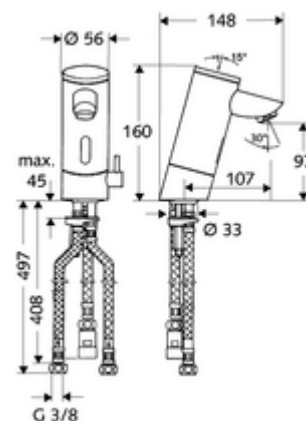

Leveringsomvang

- Eéngatskraan met infraroodsensor
 - Temperatuurregelaar
 - Elektronica met infraroodsensor, programmeerbaar
 - Vandalismebestendige volledig metalen behuizing
 - Magneetventiel 6 V met voorfilter
 - Batterijvak 6 V (geïntegreerd)
 - Straalregelaar
- 4x AAA alkalinebatterijen 1,5 V
- Voorfilter met debietbegrenzer
- 3 flexibele aansluitslangen Clean-Fix S G 3/8 V x 380 x 500 mm
- Bevestigingsmateriaal voor montage wastafel