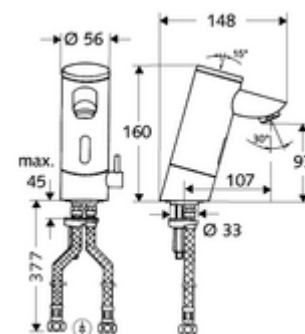

Leveringsomvang

- Eéngatskraan met infraroodsensor
 - Temperatuurregelaar
 - Elektronica met infraroodsensor, programmeerbaar
 - Vandalismebestendige volledig metalen behuizing
 - Magneetventiel 6 V met voorfilter
 - Batterijvak 6 V (geïntegreerd)
 - Straalregelaar
- 4x AAA alkalinebatterijen 1,5 V
- 2 flexibele aansluitslangen Clean-Fix S G 3/8 V x 380 mm, met geïntegreerde terugslagklep (EN 1717: EB) en voorfilter
- Bevestigingsmateriaal voor montage wastafel