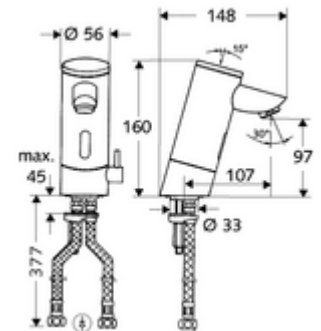

Leveringsomvang

- Eéngatskraan met infraroodsensor
 - Temperatuurregelaar
 - Elektronica met infraroodsensor, programmeerbaar
 - Vandalismebestendige volledig metalen behuizing
 - Magneetventiel 6 V met voorfilter
 - Batterijvak 6 V (geïntegreerd)
 - Straalregelaar
- 4x AAA alkalinebatterijen 1,5 V
- 2 flexibele aansluitslangen Clean-Fix S G 3/8 V x 380 mm, met geïntegreerde terugslagklep (EN 1717: EB) en voorfilter
- Bevestigingsmateriaal voor montage wastafel