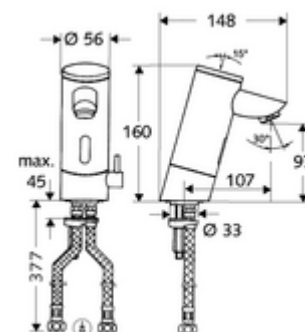

Leveringsomvang

- Eéngatskraan met infraroodsensor
 - Temperatuurregelaar
 - Elektronica met infraroodsensor, programmeerbaar
 - Vandalismebestendige volledig metalen behuizing
 - Magneetventiel 6 V met voorfilter
 - Batterijvak 6 V (geïntegreerd)
 - Straalregelaar
- 4x AAA alkalinebatterijen 1,5 V
- 2 flexibele aansluitslangen Clean-Fix S G 3/8 V x 380 mm, met geïntegreerde terugslagklep (EN 1717: EB) en voorfilter
- Bevestigingsmateriaal voor montage wastafel