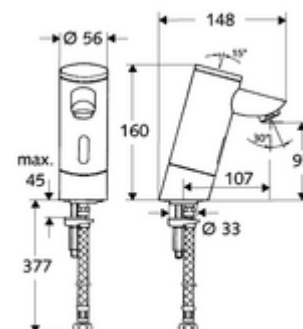

### Leveringsomvang

- Eéngatskraan met infraroodsensor
  - Elektronica met infraroodsensor, programmeerbaar
  - Vandalismebestendige volledig metalen behuizing
  - Magneetventiel 6 V met voorfilter
  - Batterijvak 6 V (geïntegreerd)
  - Straalregelaar
- 4x AAA alkalinebatterijen 1,5 V
- Flexibele aansluitslang Clean-Fix S G 3/8 V x 380 mm, met voorfilter
- Bevestigingsmateriaal voor montage wastafel