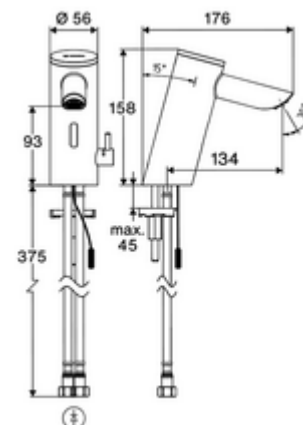

### Leveringsomvang

- Time-of-Flight-Sensor-ééngatskraan
  - Aansluitkabel 220 mm, met steekverbinder 3-polig, beschermingsklasse IP 65
  - Time-of-Flight-Sensor-Elektronica (ToF) met automatische aanpassing van het sensorbereik
  - Vandalismebestendige volledig metalen behuizing
  - Verzonken straalregelaar (diefstalbeveiligd)
  - Temperatuurregelaar met warmwaterbegrenzer
  - Axiaal magneetventiel 6 V met voorfilter
- 2 flexibele aansluitslangen Clean-Fix S G 3/8 V x 410 mm, met geïntegreerde terugslagklep (EN 1717: EB) en voorfilter
- Bevestigingsmateriaal voor montage wastafel