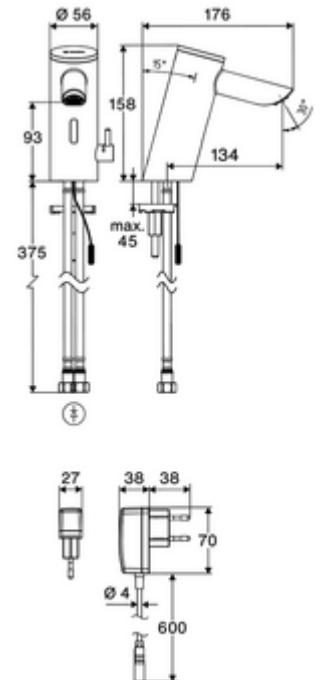

Leveringsomvang

- Time-of-Flight-Sensor-ééngatskraan
 - Aansluitkabel 220 mm, met steekverbinder 3-polig, beschermingsklasse IP 65
 - Time-of-Flight-Sensor-Elektronica (ToF) met automatische aanpassing van het sensorbereik
 - Vandalismebestendige volledig metalen behuizing
 - Verzonken straalregelaar (diefstalbeveiligd)
 - Temperatuurregelaar met warmwaterbegrenzer
 - Axiaal magneetventiel 6 V met voorfilter
- Stekkertransformator 9 VDC, 100 - 240 VAC, 50 - 60 Hz
- 2 flexibele aansluitslangen Clean-Fix S G 3/8 V x 410 mm, met geïntegreerde terugslagklep (EN 1717: EB) en voorfilter
- Bevestigingsmateriaal voor montage wastafel

Wastafelafvoerplug OPEN

Artikelnr.: 02 002 06 99 of

Wastafelafvoerplug PUSH OPEN

Artikelnr.: 02 000 06 99 of

Voor kranen met netvoeding

Verlengkabel 1,5 m

Artikelnr.: 51 010 00 99 of

Verlengkabel 3 m