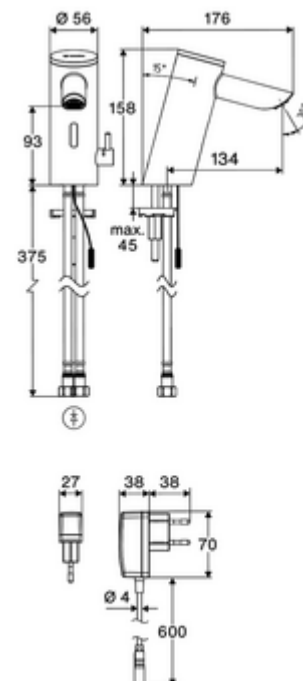

Leveringsomvang

- Time-of-Flight-Sensor-ééngatskraan
 - Aansluitkabel 220 mm, met steekverbinder 3-polig, beschermingsklasse IP 65
 - Time-of-Flight-Sensor-Elektronica (ToF) met automatische aanpassing van het sensorbereik
 - Vandalismebestendige volledig metalen behuizing
 - Verzonken straalregelaar (diefstalbeveiligd)
 - Temperatuurregelaar met warmwaterbegrenzer
 - Axiaal magneetventiel 6 V met voorfilter
- Stekkertransformator 9 VDC, 100 - 240 VAC, 50 - 60 Hz
- 2 flexibele aansluitslangen Clean-Fix S G 3/8 V x 410 mm, met geïntegreerde terugslagklep (EN 1717: EB) en voorfilter
- Bevestigingsmateriaal voor montage wastafel

Wastafelafvoerplug OPEN

Artikelnr.: 02 002 06 99 of

Wastafelafvoerplug PUSH OPEN

Artikelnr.: 02 000 06 99 of

Voor kranen met netvoeding

Verlengkabel 1,5 m

Artikelnr.: 51 010 00 99 of

Verlengkabel 3 m