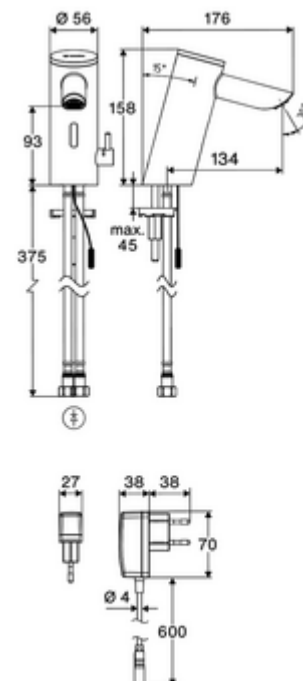

Leveringsomvang

- Time-of-Flight-Sensor-ééngatskraan
 - Aansluitkabel 220 mm, met steekverbinder 3-polig, beschermingsklasse IP 65
 - Time-of-Flight-Sensor-Elektronica (ToF) met automatische aanpassing van het sensorbereik
 - Vandalismebestendige volledig metalen behuizing
 - Verzonken straalregelaar (diefstalbeveiligd)
 - Temperatuurregelaar met warmwaterbegrenzer
 - Axiaal magneetventiel 6 V met voorfilter
- Stekkertransformator 9 VDC, 100 - 240 VAC, 50 - 60 Hz
- 2 flexibele aansluitslangen Clean-Fix S G 3/8 V x 410 mm, met geïntegreerde terugslagklep (EN 1717: EB) en voorfilter
- Bevestigingsmateriaal voor montage wastafel

Leveringsgegevens

- Gewicht: 1,66 kg/Stuks
- Verpakkingseenheid: 1

Aanbevolen gerelateerde artikelen

- | | |
|--|--------------------------|
| | Artikelnr.: 09 414 06 99 |
| Haakse-kraan met regelfunctie COMFORT met filter | Artikelnr.: 05 430 06 99 |

Wastafelafvoerplug OPEN

Artikelnr.: 02 002 06 99 of

Wastafelafvoerplug PUSH OPEN

Artikelnr.: 02 000 06 99 of

Voor kranen met netvoeding

Verlengkabel 1,5 m

Artikelnr.: 51 010 00 99 of

Verlengkabel 3 m