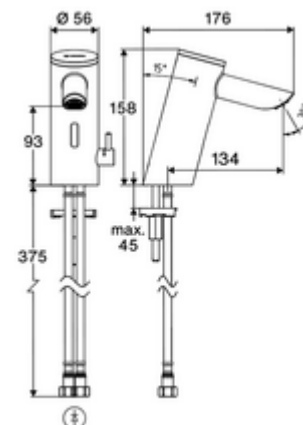

### Leveringsomvang

- Time-of-Flight-Sensor-ééngatskraan
  - Aansluitkabel 220 mm, met steekverbinder 3-polig, beschermingsklasse IP 65
  - Time-of-Flight-Sensor-Elektronica (ToF) met automatische aanpassing van het sensorbereik
  - Vandalismebestendige volledig metalen behuizing
  - Verzonken straalregelaar (diefstalbeveiligd)
  - Temperatuurregelaar met warmwaterbegrenzer
  - Axiaal magneetventiel 6 V met voorfilter
- Batterijvak 6 V (geïntegreerd)
- 4x AAA alkalinebatterijen 1,5 V
- 2 flexibele aansluitslangen Clean-Fix S G 3/8 V x 410 mm, met geïntegreerde terugslagklep (EN 1717: EB) en voorfilter
- Bevestigingsmateriaal voor montage wastafel