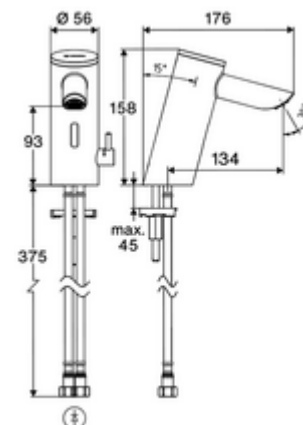

Leveringsomvang

- Time-of-Flight-Sensor-ééngatskraan
 - Aansluitkabel 220 mm, met steekverbinder 3-polig, beschermingsklasse IP 65
 - Time-of-Flight-Sensor-Elektronica (ToF) met automatische aanpassing van het sensorbereik
 - Vandalismebestendige volledig metalen behuizing
 - Verzonken straalregelaar (diefstalbeveiligd)
 - Temperatuurregelaar met warmwaterbegrenzer
 - Axiaal magneetventiel 6 V met voorfilter
- Batterijvak 6 V (geïntegreerd)
- 4x AAA alkalinebatterijen 1,5 V
- 2 flexibele aansluitslangen Clean-Fix S G 3/8 V x 410 mm, met geïntegreerde terugslagklep (EN 1717: EB) en voorfilter
- Bevestigingsmateriaal voor montage wastafel