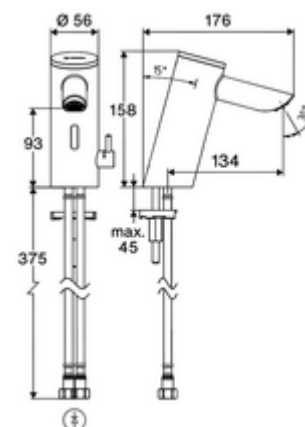

### Leveringsomvang

- Time-of-Flight-Sensor-ééngatskraan
  - Aansluitkabel 220 mm, met steekverbinder 3-polig, beschermingsklasse IP 65
  - Time-of-Flight-Sensor-Elektronica (ToF) met automatische aanpassing van het sensorbereik
  - Vandalismebestendige volledig metalen behuizing
  - Verzonken straalregelaar (diefstalbeveiligd)
  - Temperatuurregelaar met warmwaterbegrenzer
  - Axiaal magneetventiel 6 V met voorfilter
- Batterijvak 6 V (geïntegreerd)
- 4x AAA alkalinebatterijen 1,5 V
- 2 flexibele aansluitslangen Clean-Fix S G 3/8 V x 410 mm, met geïntegreerde terugslagklep (EN 1717: EB) en voorfilter
- Bevestigingsmateriaal voor montage wastafel