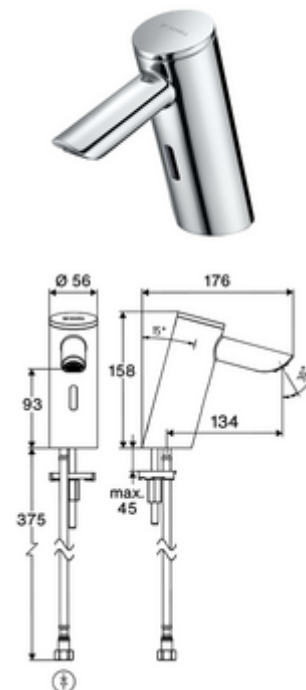

## Elektronische wastafelkraan PURIS E<sup>2</sup> HD-K - hoge druk koud water / voorgemengd water

Contactloos, sensorgestuurd armatuur met innovatieve ToF-Technologie. Ongevoelig voor reflecterend materiaal zoals spiegels, veiligheidsvesten, enz. Met geïntegreerde Bluetooth®-interface. Parameters instellen, gegevens analyseren en opslaan via de SCHELL-app. Geschikt voor koppeling met SCHELL-watermanagementsysteem SWS. Batterijvoeding. Met verlengde uitloop 134 mm.

### Leveringsomvang

- Time-of-Flight-Sensor-ééngatskraan
  - Aansluitkabel 220 mm, met steekverbinder 3-polig, beschermingsklasse IP 65
  - Time-of-Flight-Sensor-Elektronica (ToF) met automatische aanpassing van het sensorbereik
  - Vandalismebestendige volledig metalen behuizing
  - Verzonken straalregelaar (diefstalbeveiligd)
  - Axiaal magneetventiel 6 V met voorfilter
- Batterijvak 6 V (geïntegreerd)
- 4x AAA alkalinebatterijen 1,5 V
- Flexibele aansluitslang Clean-Fix S G 3/8 V x 410 mm, met geïntegreerde terugslagklep (RV, EN 1717: EB) en voorfilter
- Bevestigingsmateriaal voor montage wastafel