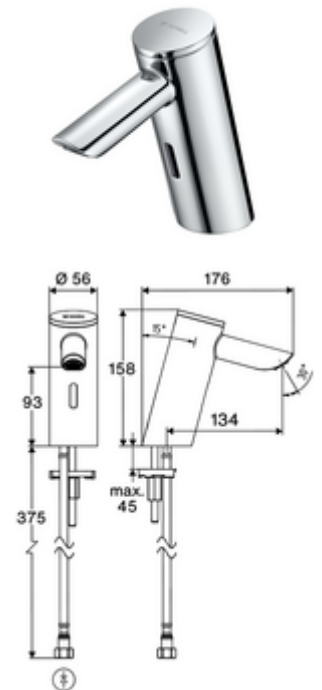

## Elektronische wastafelkraan PURIS E<sup>2</sup> HD-K - hoge druk koud water / voorgemengd water

Contactloos, sensorgestuurd armatuur met innovatieve ToF-Technologie. Ongevoelig voor reflecterend materiaal zoals spiegels, veiligheidsvesten, enz. Met geïntegreerde Bluetooth®-interface. Parameters instellen, gegevens analyseren en opslaan via de SCHELL-app. Geschikt voor koppeling met SCHELL-watermanagementsysteem SWS. Batterijvoeding. Met verlengde uitloop 134 mm.

### Leveringsomvang

- Time-of-Flight-Sensor-ééngatskraan
  - Aansluitkabel 220 mm, met steekverbinder 3-polig, beschermingsklasse IP 65
  - Time-of-Flight-Sensor-Elektronica (ToF) met automatische aanpassing van het sensorbereik
  - Vandalismebestendige volledig metalen behuizing
  - Verzonken straalregelaar (diefstalbeveiligd)
  - Axiaal magneetventiel 6 V met voorfilter
- Batterijvak 6 V (geïntegreerd)
- 4x AAA alkalinebatterijen 1,5 V
- Flexibele aansluitslang Clean-Fix S G 3/8 V x 410 mm, met geïntegreerde terugslagklep (RV, EN 1717: EB) en voorfilter
- Bevestigingsmateriaal voor montage wastafel