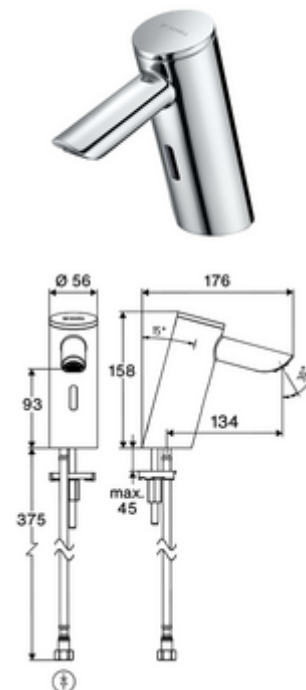

Artikelnummer: 00 289 06 99

Elektronische wastafelkraan PURIS E² HD-K - hoge druk koud water / voorgemengd water

Contactloos, sensorgestuurd armatuur met innovatieve ToF-Technologie. Ongevoelig voor reflecterend materiaal zoals spiegels, veiligheidsvesten, enz. Met geïntegreerde Bluetooth®-interface. Parametrering, beoordeling en vastlegging via de SCHELL-app. Geschikt voor koppeling met SCHELL-watermanagementsysteem SWS. Batterijvoeding. Met verlengde uitloop 134 mm.

Leveringsomvang

- Time-of-Flight-Sensor-ééngatskraan
 - Aansluitkabel 220 mm, met steekverbinder 3-polig, beschermingsklasse IP 65
 - Time-of-Flight-Sensor-Elektronica (ToF) met automatische aanpassing van het sensorbereik
 - Vandalismebestendige volledig metalen behuizing
 - Verzonken straalregelaar (diefstalbeveiligd)
 - Axiaal magneetventiel 6 V met voorfilter
- Batterijvak 6 V (geïntegreerd)
- 4x AAA alkalinebatterijen 1,5 V
- Flexibele aansluitslang Clean-Fix S G 3/8 V x 410 mm, met geïntegreerde terugslagklep (RV, EN 1717: EB) en voorfilter
- Bevestigingsmateriaal voor montage wastafel

Leveringsgegevens

- Gewicht: 1,54 kg/Stuks
- Verpakkingseenheid: 1

Aanbevolen gerelateerde artikelen

| | |
|--|-----------------------------|
| Haakse-kraan met regelfunctie COMFORT met filter | Artikelnr.: 05 430 06 99 |
| Wastafelafvoerplug OPEN | Artikelnr.: 02 002 06 99 of |
| Wastafelafvoerplug PUSH OPEN | Artikelnr.: 02 000 06 99 of |