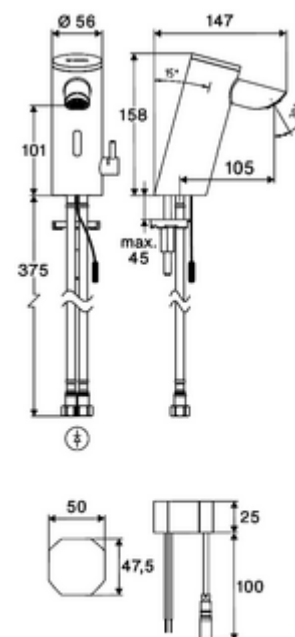

Technische gegevens

- Instelmogelijkheden via de SCHELL-app
  - Snelle parameterinstelling via voor ingestelde bedrijfsmodus (stroom sparen / water sparen / comfort)
  - individuele instellingen in expertenmodus (sensorbereik, sensormeetinterval, personenherkenning, maximale looptijd, nalooptijd)
  - Anti-stagnatie spoeling (uit / interval / slim spoelen aangepast op basis van gebruik / op vaste tijden [dag(en), tijd])
  - Continu spoelen voor thermische desinfectie, activering door app (3 - 10 min)
  - Reinigingsstop, activering door app of bewegingsreflex (uit / 60 - 360 s)
- S_Durchfluss: max. 5 l/min drukonafhankelijk
- Werkdruk: 1,0 - 5,0 bar
- Max. rustdruk: 8 bar
- Max. werkingstemperatuur: 70 °C (80 °C voor thermische desinfectie)
- Aansluiting: 2x G 3/8 V
- Werkstof: Behuizing Messing
- Oppervlak: Chroom
- Certificaten: PA-IX 10332/IO, DVGW aangevraagd
- Geluidsklasse: I
- Debietsklasse: O

Leveringsgegevens

- Gewicht: 1,62 kg/Stuks
- Verpakkingseenheid: 1

Aanbevolen gerelateerde artikelen

Haakse-kraan thermostaat

Artikelnr.: 09 414 06 99

Haakse-kraan met regelfunctie COMFORT met filter

Artikelnr.: 05 430 06 99