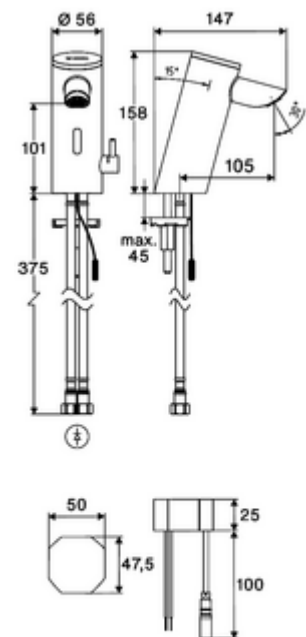

Leveringsomvang

- Time-of-Flight-Sensor-ééngatskraan
 - Aansluitkabel 220 mm, met steekverbinder 3-polig, beschermingsklasse IP 65
 - Time-of-Flight-Sensor-Elektronica (ToF) met automatische aanpassing van het sensorbereik
 - Vandalismebestendige volledig metalen behuizing
 - Verzonken straalregelaar (diefstalbeveiligd)
 - Temperatuurregelaar met warmwaterbegrenzer
 - Axiaal magneetventiel 6 V met voorfilter
- Inbouw-transformator 9 VDC, 100 - 240 VAC, 50 - 60 Hz
- 2 flexibele aansluitslangen Clean-Fix S G 3/8 V x 410 mm, met geïntegreerde terugslagklep (EN 1717: EB) en voorfilter
- Bevestigingsmateriaal voor montage wastafel

Leveringsgegevens

- Gewicht: 1,62 kg/Stuks
- Verpakkingseenheid: 1

Aanbevolen gerelateerde artikelen

- | | |
|--|--------------------------|
| | Artikelnr.: 09 414 06 99 |
| Haakse-kraan met regelfunctie COMFORT met filter | Artikelnr.: 05 430 06 99 |

Wastafelafvoerplug OPEN

Artikelnr.: 02 002 06 99 of

Wastafelafvoerplug PUSH OPEN

Artikelnr.: 02 000 06 99 of

Voor kranen met netvoeding

Verlengkabel 1,5 m

Artikelnr.: 51 010 00 99 of

Verlengkabel 3 m