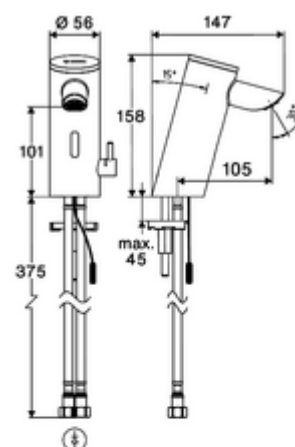

Technische gegevens

- Instelmogelijkheden via de SCHELL-app
  - Snelle parameterinstelling via voor ingestelde bedrijfsmodus (stroom sparen / water sparen / comfort)
  - individuele instellingen in expertenmodus (sensorbereik, sensormeetinterval, personenherkenning, maximale looptijd, nalooptijd)
  - Anti-stagnatie spoeling (uit / interval / slim spoelen aangepast op basis van gebruik / op vaste tijden [dag(en), tijd])
  - Continu spoelen voor thermische desinfectie, activering door app (3 - 10 min)
  - Reinigingsstop, activering door app of bewegingsreflex (uit / 60 - 360 s)
- S_Durchfluss: max. 5 l/min drukonafhankelijk
- Werkdruk: 1,0 - 5,0 bar
- Max. rustdruk: 8 bar
- Max. werkingstemperatuur: 70 °C (80 °C voor thermische desinfectie)
- Aansluiting: 2x G 3/8 V
- Werkstof: Behuizing Messing
- Oppervlak: Chroom
- Certificaten: PA-IX 10332/IO, DVGW aangevraagd
- Geluidsklasse: I
- Debietsklasse: O

Leveringsgegevens

- Gewicht: 1,60 kg/Stuks
- Verpakkingseenheid: 1

Aanbevolen gerelateerde artikelen

Haakse-kraan thermostaat

Artikelnr.: 09 414 06 99

Haakse-kraan met regelfunctie COMFORT met filter

Artikelnr.: 05 430 06 99