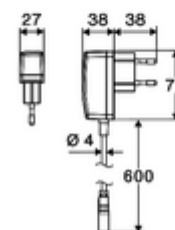

Technische gegevens

- Instelmogelijkheden via de SCHELL-app
  - Snelle parameterinstelling via voor ingestelde bedrijfsmodus (stroom sparen / water sparen / comfort)
  - individuele instellingen in expertenmodus (sensorbereik, sensormeetinterval, personenherkenning, maximale looptijd, nalooptijd)
  - Anti-stagnatie spoeling (uit / interval / slim spoelen aangepast op basis van gebruik / op vaste tijden [dag(en), tijd])
  - Continu spoelen voor thermische desinfectie, activering door app (3 - 10 min)
  - Reinigingsstop, activering door app of bewegingsreflex (uit / 60 - 360 s)
- S_Durchfluss: max. 5 l/min drukonafhankelijk
- Werkdruk: 1,0 - 5,0 bar
- Max. rustdruk: 8 bar
- Max. werkingstemperatuur: 70 °C (80 °C voor thermische desinfectie)
- Aansluiting: 2x G 3/8 V
- Werkstof: Behuizing Messing
- Oppervlak: Chroom
- Certificaten: PA-IX 10332/IO, DVGW aangevraagd
- Geluidsklasse: I
- Debietsklasse: O

Leveringsgegevens

- Gewicht: 1,60 kg/Stuks
- Verpakkingseenheid: 1

Aanbevolen gerelateerde artikelen

Haakse-kraan thermostaat

Artikelnr.: 09 414 06 99

Haakse-kraan met regelfunctie COMFORT met filter

Artikelnr.: 05 430 06 99