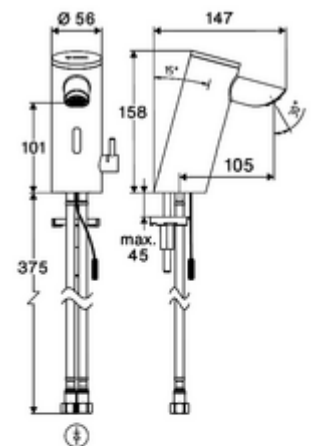

Leveringsomvang

- Time-of-Flight-Sensor-ééngatskraan
 - Aansluitkabel 220 mm, met steekverbinder 3-polig, beschermingsklasse IP 65
 - Time-of-Flight-Sensor-Elektronica (ToF) met automatische aanpassing van het sensorbereik
 - Vandalismebestendige volledig metalen behuizing
 - Verzonken straalregelaar (diefstalbeveiligd)
 - Temperatuurregelaar met warmwaterbegrenzer
 - Axiaal magneetventiel 6 V met voorfilter
- Stekkertransformator 9 VDC, 100 - 240 VAC, 50 - 60 Hz
- 2 flexibele aansluitslangen Clean-Fix S G 3/8 V x 410 mm, met geïntegreerde terugslagklep (EN 1717: EB) en voorfilter
- Bevestigingsmateriaal voor montage wastafel

Leveringsgegevens

- Gewicht: 1,60 kg/Stuks
- Verpakkingseenheid: 1

Aanbevolen gerelateerde artikelen

- | | |
|--|--------------------------|
| | Artikelnr.: 09 414 06 99 |
| Haakse-kraan met regelfunctie COMFORT met filter | Artikelnr.: 05 430 06 99 |