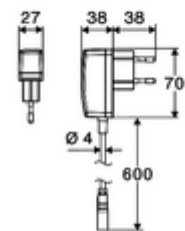

Technische gegevens

- Instelmogelijkheden via de SCHELL-app
  - Snelle parameterinstelling via vooringestelde bedrijfsmodus (stroom sparen / water sparen / comfort)
  - individuele instellingen in expertenmodus (sensorbereik, sensormeetinterval, personenherkenning, maximale looptijd, nalooptijd)
  - Anti-stagnatie spoeling (uit / interval / slim spoelen aangepast op basis van gebruik / op vaste tijden [dag(en), tijd])
  - Continu spoelen voor thermische desinfectie, activering door app (3 - 10 min)
  - Reinigingsstop, activering door app of bewegingsreflex (uit / 60 - 360 s)
- Debiet: max. 5 l/min drukonafhankelijk
- Werkdruk: 1,0 - 5,0 bar
- Max. rustdruk: 8 bar
- Max. werkingstemperatuur: 70 °C (80 °C voor thermische desinfectie)
- Aansluiting: 2x G 3/8 V
- Werkstof: Behuizing Messing
- Oppervlak: Chroom
- Certificaten: PA-IX 10332/IO, DVGW aangevraagd
- Geluidsklasse: I
- Debietsklasse: O

Leveringsgegevens

- Gewicht: 1,60 kg/Stuks
- Verpakkingseenheid: 1

Aanbevolen gerelateerde artikelen

	Artikelnr.: 09 414 06 99
Haakse-kraan met regelfunctie COMFORT met filter	Artikelnr.: 05 430 06 99