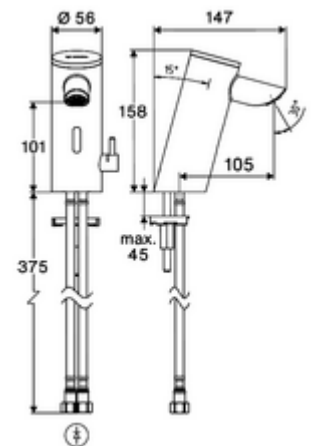

Leveringsomvang

- Time-of-Flight-Sensor-ééngatskraan
 - Aansluitkabel 220 mm, met steekverbinder 3-polig, beschermingsklasse IP 65
 - Time-of-Flight-Sensor-Elektronica (ToF) met automatische aanpassing van het sensorbereik
 - Vandalismebestendige volledig metalen behuizing
 - Verzonken straalregelaar (diefstalbeveiligd)
 - Temperatuurregelaar met warmwaterbegrenzer
 - Axiaal magneetventiel 6 V met voorfilter
- Batterijvak 6 V (geïntegreerd)
- 4x AAA alkalinebatterijen 1,5 V
- 2 flexibele aansluitslangen Clean-Fix S G 3/8 V x 410 mm, met geïntegreerde terugslagklep (EN 1717: EB) en voorfilter
- Bevestigingsmateriaal voor montage wastafel

Leveringsgegevens

- Gewicht: 1,60 kg/Stuks
- Verpakkingseenheid: 1

Aanbevolen gerelateerde artikelen

Artikelnr.: 09 414 06 99

Haakse-kraan met regelfunctie COMFORT met filter

Artikelnr.: 05 430 06 99

Wastafelafvoerplug OPEN