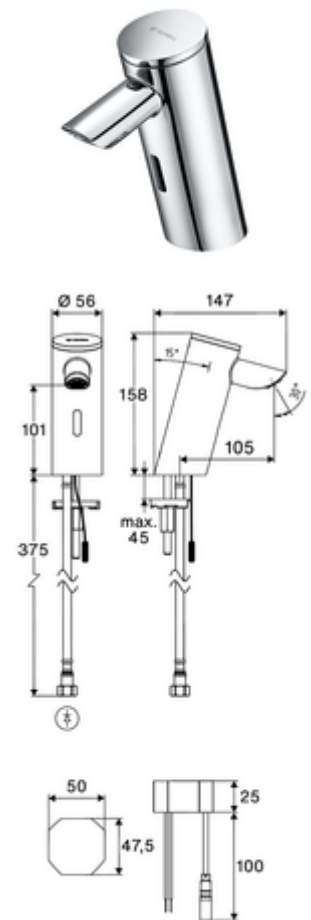

Artikelnummer: 00 284 06 99

Elektronische wastafelkraan PURIS E² HD-K - hoge druk koud water / voorgemengd water

Contactloos, sensorgestuurd armatuur met innovatieve ToF-Technologie. Ongevoelig voor reflecterend materiaal zoals spiegels, veiligheidsvesten, enz. Met geïntegreerde Bluetooth®-interface. Parameters instellen, gegevens analyseren en opslaan via de SCHELL-app. Geschikt voor koppeling met SCHELL-watermanagementsysteem SWS. Netvoeding (Inbouw-transformator).

Leveringsomvang

- Time-of-Flight-Sensor-ééngatskraan
 - Aansluitkabel 220 mm, met steekverbinder 3-polig, beschermingsklasse IP 65
 - Time-of-Flight-Sensor-Elektronica (ToF) met automatische aanpassing van het sensorbereik
 - Vandalismebestendige volledig metalen behuizing
 - Verzonken straalregelaar (diefstalbeveiligd)
 - Axiaal magneetventiel 6 V met voorfilter
- Inbouw-transformator 9 VDC, 100 - 240 VAC, 50 - 60 Hz
- Flexibele aansluitslang Clean-Fix S G 3/8 V x 410 mm, met geïntegreerde terugslagklep (RV, EN 1717: EB) en voorfilter
- Bevestigingsmateriaal voor montage wastafel

Leveringsgegevens

- Gewicht: 1,52 kg/Stuks
- Verpakkingseenheid: 1

Aanbevolen gerelateerde artikelen

Haakse-kraan met regelfunctie COMFORT met filter Artikelnr.: 05 430 06 99

Wastafelafvoerplug OPEN

Artikelnr.: 02 002 06 99 of

Wastafelafvoerplug PUSH OPEN

Artikelnr.: 02 000 06 99 of

Voor kranen met netvoeding

Verlengkabel 1,5 m

Artikelnr.: 51 010 00 99 of

Verlengkabel 3 m

Artikelnr.: 51 023 00 99 of

Opmerking