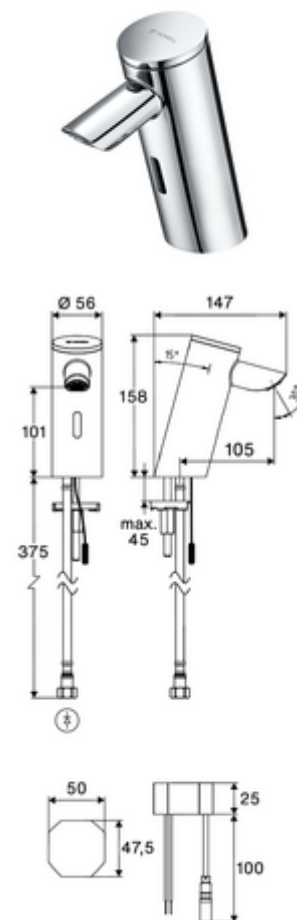

Artikelnummer: 00 284 06 99

Elektronische wastafelkraan PURIS E² HD-K - hoge druk koud water / voorgemengd water

Contactloos, sensorgestuurd armatuur met innovatieve ToF-Technologie. Ongevoelig voor reflecterend materiaal zoals spiegels, veiligheidsvesten, enz. Met geïntegreerde Bluetooth®-interface. Parametrering, beoordeling en vastlegging via de SCHELL-app. Geschikt voor koppeling met SCHELL-watermanagementsysteem SWS. Netvoeding (Inbouw-transformator).

Leveringsomvang

- Time-of-Flight-Sensor-ééngatskraan
 - Aansluitkabel 220 mm, met steekverbinder 3-polig, beschermingsklasse IP 65
 - Time-of-Flight-Sensor-Elektronica (ToF) met automatische aanpassing van het sensorbereik
 - Vandalismebestendige volledig metalen behuizing
 - Verzonken straalregelaar (diefstalbeveiligd)
 - Axiaal magneetventiel 6 V met voorfilter
- Inbouw-transformator 9 VDC, 100 - 240 VAC, 50 - 60 Hz
- Flexibele aansluitslang Clean-Fix S G 3/8 V x 410 mm, met geïntegreerde terugslagklep (RV, EN 1717: EB) en voorfilter
- Bevestigingsmateriaal voor montage wastafel

Leveringsgegevens

- Gewicht: 1,52 kg/Stuks
- Verpakkingseenheid: 1

Aanbevolen gerelateerde artikelen

Haakse-kraan met regelfunctie COMFORT met filter

Artikelnr.: 05 430 06 99

Wastafelafvoerplug OPEN

Artikelnr.: 02 002 06 99 of