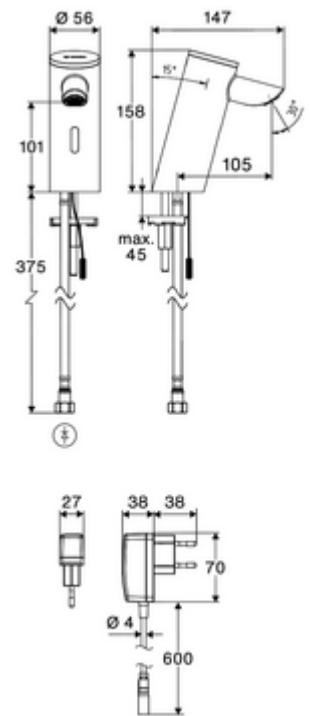

Leveringsomvang

- Time-of-Flight-Sensor-ééngatskraan
 - Aansluitkabel 220 mm, met steekverbinder 3-polig, beschermingsklasse IP 65
 - Time-of-Flight-Sensor-Elektronica (ToF) met automatische aanpassing van het sensorbereik
 - Vandalismebestendige volledig metalen behuizing
 - Verzonken straalregelaar (diefstalbeveiligd)
 - Axiaal magneetventiel 6 V met voorfilter
- Stekkertransformator 9 VDC, 100 - 240 VAC, 50 - 60 Hz
- Flexibele aansluitslang Clean-Fix S G 3/8 V x 410 mm, met geïntegreerde terugslagklep (RV, EN 1717: EB) en voorfilter
- Bevestigingsmateriaal voor montage wastafel

Leveringsgegevens

- Gewicht: 1,52 kg/Stuks
- Verpakkingseenheid: 1

Aanbevolen gerelateerde artikelen

Haakse-kraan met regelfunctie COMFORT met filter Artikelnr.: 05 430 06 99

Wastafelafvoerplug OPEN

Artikelnr.: 02 002 06 99 of