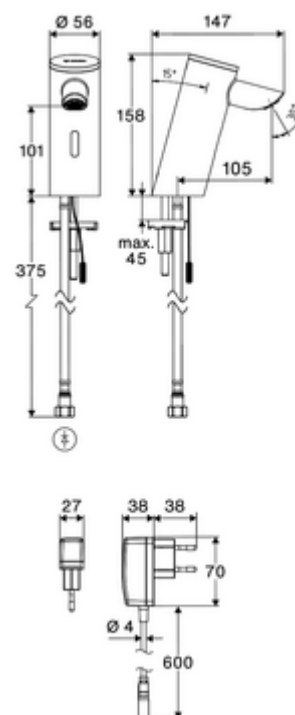

Leveringsomvang

- Time-of-Flight-Sensor-ééngatskraan
 - Aansluitkabel 220 mm, met steekverbinder 3-polig, beschermingsklasse IP 65
 - Time-of-Flight-Sensor-Elektronica (ToF) met automatische aanpassing van het sensorbereik
 - Vandalismebestendige volledig metalen behuizing
 - Verzonken straalregelaar (diefstalbeveiligd)
 - Axiaal magneetventiel 6 V met voorfilter
- Stekkertransformator 9 VDC, 100 - 240 VAC, 50 - 60 Hz
- Flexibele aansluitslang Clean-Fix S G 3/8 V x 410 mm, met geïntegreerde terugslagklep (RV, EN 1717: EB) en voorfilter
- Bevestigingsmateriaal voor montage wastafel

Leveringsgegevens

- Gewicht: 1,52 kg/Stuks
- Verpakkingseenheid: 1

Aanbevolen gerelateerde artikelen

Haakse-kraan met regelfunctie COMFORT met filter

Artikelnr.: 05 430 06 99

Wastafelafvoerplug OPEN

Artikelnr.: 02 002 06 99 of

Wastafelafvoerplug PUSH OPEN

Artikelnr.: 02 000 06 99 of

Voor kranen met netvoeding

Verlengkabel 1,5 m

Artikelnr.: 51 010 00 99 of

Verlengkabel 3 m

Artikelnr.: 51 023 00 99 of

Opmerking