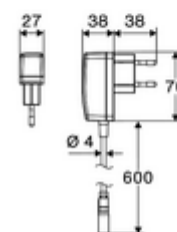

Technische gegevens

- Instelmogelijkheden via de SCHELL-app
  - Snelle parameterinstelling via voorinstelde bedrijfsmodus (stroom sparen / water sparen / comfort)
  - individuele instellingen in expertenmodus (sensorbereik, sensormeetinterval, personenherkenning, maximale looptijd, nalooptijd)
  - Anti-stagnatie spoeling (uit / interval / slim spoelen aangepast op basis van gebruik / op vaste tijden [dag(en), tijd])
  - Continu spoelen voor thermische desinfectie, activering door app (3 - 10 min)
  - Reinigingsstop, activering door app of bewegingsreflex (uit / 60 - 360 s)
- Debiet: max. 5 l/min drukonafhankelijk
- Werkdruk: 1,0 - 5,0 bar
- Max. rustdruk: 8 bar
- Max. werkingstemperatuur: 70 °C (80 °C voor thermische desinfectie)
- Aansluiting: G 3/8 V
- Werkstof: Behuizing Messing
- Oppervlak: Chroom
- Certificaten: PA-IX 10332/IO, DVGW aangevraagd
- Geluidsklasse: I
- Debietsklasse: O

Leveringsgegevens

- Gewicht: 1,52 kg/Stuks
- Verpakkingseenheid: 1

Aanbevolen gerelateerde artikelen

Haakse-kraan met regelfunctie COMFORT met filter

Artikelnr.: 05 430 06 99