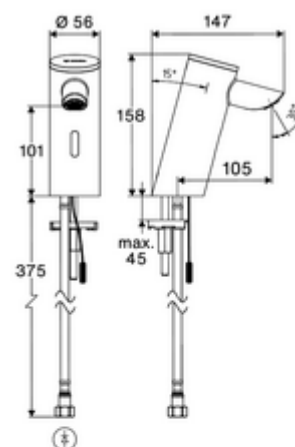

Technische gegevens

- Instelmogelijkheden via de SCHELL-app
  - Snelle parameterinstelling via voorinstelde bedrijfsmodus (stroom sparen / water sparen / comfort)
  - individuele instellingen in expertenmodus (sensorbereik, sensormeetinterval, personenherkenning, maximale looptijd, nalooptijd)
  - Anti-stagnatie spoeling (uit / interval / slim spoelen aangepast op basis van gebruik / op vaste tijden [dag(en), tijd])
  - Continu spoelen voor thermische desinfectie, activering door app (3 - 10 min)
  - Reinigingsstop, activering door app of bewegingsreflex (uit / 60 - 360 s)
- Debiet: max. 5 l/min drukonafhankelijk
- Werkdruk: 1,0 - 5,0 bar
- Max. rustdruk: 8 bar
- Max. werkingstemperatuur: 70 °C (80 °C voor thermische desinfectie)
- Aansluiting: G 3/8 V
- Werkstof: Behuizing Messing
- Oppervlak: Chroom
- Certificaten: PA-IX 10332/IO, DVGW aangevraagd
- Geluidsklasse: I
- Debietsklasse: O

Leveringsgegevens

- Gewicht: 1,52 kg/Stuks
- Verpakkingseenheid: 1

Aanbevolen gerelateerde artikelen

Haakse-kraan met regelfunctie COMFORT met filter

Artikelnr.: 05 430 06 99