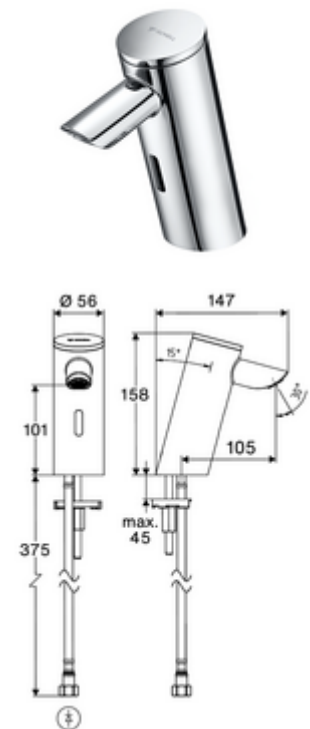

Artikelnummer: 00 282 06 99

Elektronische wastafelkraan PURIS E² HD-K - hoge druk koud water / voorgemengd water

Contactloos, sensorgestuurd armatuur met innovatieve ToF-Technologie. Ongevoelig voor reflecterend materiaal zoals spiegels, veiligheidsvesten, enz. Met geïntegreerde Bluetooth®-interface. Parameters instellen, gegevens analyseren en opslaan via de SCHELL-app. Geschikt voor koppeling met SCHELL-watermanagementsysteem SWS. Batterijvoeding.

Leveringsomvang

- Time-of-Flight-Sensor-ééngatskraan
 - Aansluitkabel 220 mm, met steekverbinder 3-polig, beschermingsklasse IP 65
 - Time-of-Flight-Sensor-Elektronica (ToF) met automatische aanpassing van het sensorbereik
 - Vandalismebestendige volledig metalen behuizing
 - Verzonken straalregelaar (diefstalbeveiligd)
 - Axiaal magneetventiel 6 V met voorfilter
- Batterijvak 6 V (geïntegreerd)
- 4x AAA alkalinebatterijen 1,5 V
- Flexibele aansluitslang Clean-Fix S G 3/8 V x 410 mm, met geïntegreerde terugslagklep (RV, EN 1717: EB) en voorfilter
- Bevestigingsmateriaal voor montage wastafel

Leveringsgegevens

- Gewicht: 1,48 kg/Stuks
- Verpakkingseenheid: 1

Aanbevolen gerelateerde artikelen

Haakse-kraan met regelfunctie COMFORT met filter	Artikelnr.: 05 430 06 99
Wastafelafvoerplug OPEN	Artikelnr.: 02 002 06 99 of
Wastafelafvoerplug PUSH OPEN	Artikelnr.: 02 000 06 99 of
<u>Voor kranen met netvoeding</u>	
Verlengkabel 1,5 m	Artikelnr.: 51 010 00 99 of
Verlengkabel 3 m	Artikelnr.: 51 023 00 99 of