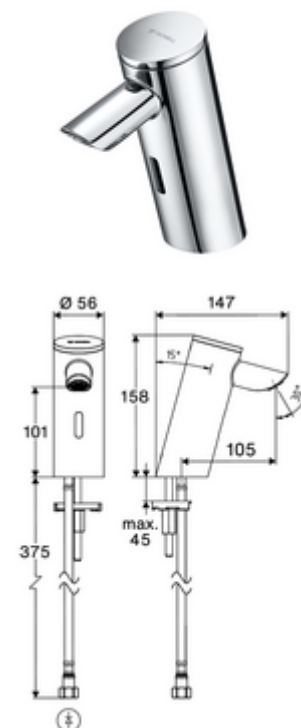

Artikelnummer: 00 282 06 99

Elektronische wastafelkraan PURIS E² HD-K - hoge druk koud water / voorgemengd water

Contactloos, sensorgestuurd armatuur met innovatieve ToF-Technologie. Ongevoelig voor reflecterend materiaal zoals spiegels, veiligheidsvesten, enz. Met geïntegreerde Bluetooth®-interface. Parameters instellen, gegevens analyseren en opslaan via de SCHELL-app. Geschikt voor koppeling met SCHELL-watermanagementsysteem SWS. Batterijvoeding.

Leveringsomvang

- Time-of-Flight-Sensor-ééngatskraan
 - Aansluitkabel 220 mm, met steekverbinder 3-polig, beschermingsklasse IP 65
 - Time-of-Flight-Sensor-Elektronica (ToF) met automatische aanpassing van het sensorbereik
 - Vandalismebestendige volledig metalen behuizing
 - Verzonken straalregelaar (diefstalbeveiligd)
 - Axiaal magneetventiel 6 V met voorfilter
- Batterijvak 6 V (geïntegreerd)
- 4x AAA alkalinebatterijen 1,5 V
- Flexibele aansluitslang Clean-Fix S G 3/8 V x 410 mm, met geïntegreerde terugslagklep (RV, EN 1717: EB) en voorfilter
- Bevestigingsmateriaal voor montage wastafel

Leveringsgegevens

- Gewicht: 1,48 kg/Stuks
- Verpakkingseenheid: 1

Aanbevolen gerelateerde artikelen

Haakse-kraan met regelfunctie COMFORT met filter	Artikelnr.: 05 430 06 99
Wastafelafvoerplug OPEN	Artikelnr.: 02 002 06 99 of
Wastafelafvoerplug PUSH OPEN	Artikelnr.: 02 000 06 99 of
<u>Voor kranen met netvoeding</u>	
Verlengkabel 1,5 m	Artikelnr.: 51 010 00 99 of
Verlengkabel 3 m	Artikelnr.: 51 023 00 99 of