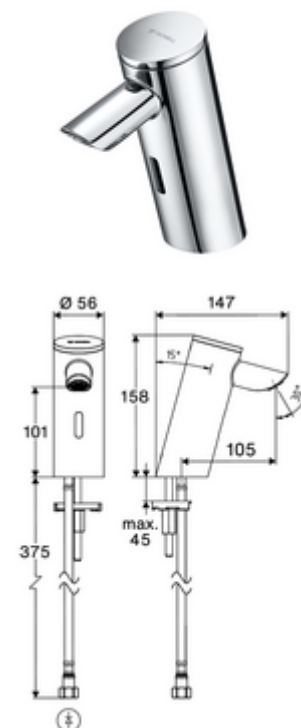

## Elektronische wastafelkraan PURIS E<sup>2</sup> HD-K - hoge druk koud water / voorgemengd water

Contactloos, sensorgestuurd armatuur met innovatieve ToF-Technologie. Ongevoelig voor reflecterend materiaal zoals spiegels, veiligheidsvesten, enz. Met geïntegreerde Bluetooth®-interface. Parametrering, beoordeling en vastlegging via de SCHELL-app. Geschikt voor koppeling met SCHELL-watermanagementsysteem SWS. Batterijvoeding.

### Leveringsomvang

- Time-of-Flight-Sensor-ééngatskraan
  - Aansluitkabel 220 mm, met steekverbinder 3-polig, beschermingsklasse IP 65
  - Time-of-Flight-Sensor-Elektronica (ToF) met automatische aanpassing van het sensorbereik
  - Vandalismebestendige volledig metalen behuizing
  - Verzonken straalregelaar (diefstalbeveiligd)
  - Axiaal magneetventiel 6 V met voorfilter
- Batterijvak 6 V (geïntegreerd)
- 4x AAA alkalinebatterijen 1,5 V
- Flexibele aansluitslang Clean-Fix S G 3/8 V x 410 mm, met geïntegreerde terugslagklep (RV, EN 1717: EB) en voorfilter
- Bevestigingsmateriaal voor montage wastafel

### Leveringsgegevens

- Gewicht: 1,48 kg/Stuks
- Verpakkingseenheid: 1

**Aanbevolen gerelateerde artikelen**

|                                                  |                             |
|--------------------------------------------------|-----------------------------|
| Haakse-kraan met regelfunctie COMFORT met filter | Artikelnr.: 05 430 06 99    |
| Wastafelafvoerplug OPEN                          | Artikelnr.: 02 002 06 99 of |
| Wastafelafvoerplug PUSH OPEN                     | Artikelnr.: 02 000 06 99 of |
| <u>Voor kranen met netvoeding</u>                |                             |
| Verlengkabel 1,5 m                               | Artikelnr.: 51 010 00 99 of |
| Verlengkabel 3 m                                 | Artikelnr.: 51 023 00 99 of |