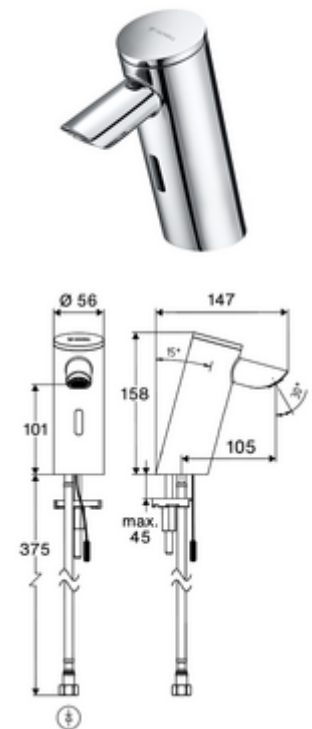

Artikelnummer: 00 281 06 99

Elektronische wastafelkraan PURIS E² HD-K - hoge druk koud water / voorgemengd water

Contactloos, sensorgestuurd armatuur met innovatieve ToF-Technologie. Ongevoelig voor reflecterend materiaal zoals spiegels, veiligheidsvesten, enz. Met geïntegreerde Bluetooth®-interface. Parameters instellen, gegevens analyseren en opslaan via de SCHELL-app. Geschikt voor koppeling met SCHELL-watermanagementsysteem SWS. Excl. stroomvoorziening. Bestemd voor stroomvoorziening via SCHELL Watermanagement-System SWS of centrale netvoedingseenheid.

Leveringsomvang

- Time-of-Flight-Sensor-ééngatskraan
 - Aansluitkabel 220 mm, met steekverbinder 3-polig, beschermingsklasse IP 65
 - Time-of-Flight-Sensor-Elektronica (ToF) met automatische aanpassing van het sensorbereik
 - Vandalismebestendige volledig metalen behuizing
 - Verzonken straalregelaar (diefstal beveiligd)
 - Axiaal magneetventiel 6 V met voorfilter
- Flexibele aansluitslang Clean-Fix S G 3/8 V x 410 mm, met geïntegreerde terugslagklep (RV, EN 1717: EB) en voorfilter
- Bevestigingsmateriaal voor montage wastafel

Aanbevolen gerelateerde artikelen

Haakse-kraan met regelfunctie COMFORT met filter Artikelnr.: 05 430 06 99
Wastafelafvoerplug OPEN Artikelnr.: 02 002 06 99 of
Wastafelafvoerplug PUSH OPEN Artikelnr.: 02 000 06 99 of