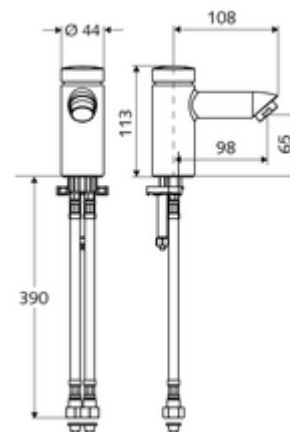

Artikelnummer: 02 151 06 99

Zelfsluitende wastafelkraan PETIT SC HD-M - hoge druk mengwater

Manuele activering met automatische sluiting. Eenvoudige looptijdinstelling.

Leveringsomvang

- Zelfsluitende eengatskraan
 - Zelfsluitende cartouche SC II met heetwaterbegrenzing
 - Straalregelaar
- 2 flexibele aansluitslangen Clean-Fix S G 3/8 V x 380 mm, met geïntegreerde terugslagklep (EN 1717: EB) en voorfilter
- Bevestigingsmateriaal voor montage wastafel

Technische gegevens

- Looptijd: 2 - 15 s instelbaar (7 s Fabrieksinstelling)
- Debiet: max. 5 l/min drukonafhankelijk
- Werkdruk: 1,0 - 5,0 bar
- Max. rustdruk: 8 bar
- Max. werkingstemperatuur: 70 °C (80 °C voor thermische desinfectie)
- Aansluiting: 2x G 3/8 V
- Werkstof: Behuizing Messing conform de Duitse drinkwaterverordening
- Oppervlak: Chroom
- Certificaten: P-IX 19958/IO, DIN-DVGW, Belgaqua, WRAS
- Geluidsklasse: I
- Debietsklasse: O

Leveringsgegevens

- Gewicht: 1,12 kg/Stuks
- Verpakkingseenheid: 1

Noodzakelijke gerelateerde items

Kraangatrozet PETIT SC

Artikelnr.: 76 078 06 99

Aanbevolen gerelateerde artikelen

Haakse-kraan thermostaat

Artikelnr.: 02 002 06 99 of

Wastafelafvoerplug PUSH OPEN

Artikelnr.: 02 000 06 99 of

Opmerking

- Nicht geeignet für Durchlauferhitzer und Kleinspeicher.