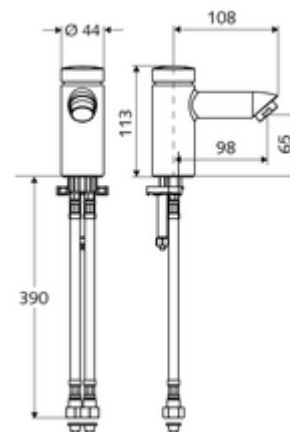

Artikelnummer: 02 151 06 99

Zelfsluitende wastafelkraan PETIT SC HD-M - hoge druk mengwater

Manuele activering met automatische sluiting. Eenvoudige looptijdinstelling.

Leveringsomvang

- Zelfsluitende eengatskraan
 - Zelfsluitende cartouche SC II met heetwaterbegrenzing
 - Straalregelaar
- 2 flexibele aansluitslangen Clean-Fix S G 3/8 V x 380 mm, met geïntegreerde terugslagklep (EN 1717: EB) en voorfilter
- Bevestigingsmateriaal voor montage wastafel

Technische gegevens

- Looptijd: 2 - 15 s instelbaar (7 s Fabrieksinstelling)
- S_Durchfluss: max. 5 l/min drukonafhankelijk
- Werkdruk: 1,0 - 5,0 bar
- Max. rustdruk: 8 bar
- Max. werkingstemperatuur: 70 °C (80 °C voor thermische desinfectie)
- Aansluiting: 2x G 3/8 V
- Werkstof: Behuizing Messing conform de Duitse drinkwaterverordening
- Oppervlak: Chroom
- Certificaten: P-IX 19958/IO, DIN-DVGW, Belgaqua, WRAS
- Geluidsklasse: I
- Debietsklasse: O

Leveringsgegevens

- Gewicht: 1,12 kg/Stuks
- Verpakkingseenheid: 1

Noodzakelijke gerelateerde items

Kraangatrozet PETIT SC

Artikelnr.: 76 078 06 99

Aanbevolen gerelateerde artikelen

Haakse-kraan thermostaat

Artikelnr.: 02 002 06 99 of

Wastafelafvoerplug PUSH OPEN

Artikelnr.: 02 000 06 99 of

Opmerking

- Nicht geeignet für Durchlauferhitzer und Kleinspeicher.