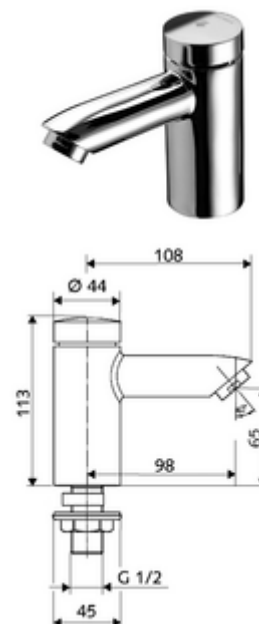

Artikelnummer: 02 130 06 99

Zelfsluitende wastafelkraan PETIT SC HD-K - hoge druk koud water / voorgemengd water

Manuele activering met automatische sluiting. Eenvoudige looptijdinstelling.

Leveringsomvang

- Zelfsluitende eengatskraan
 - Zelfsluitende cartouche SC II
 - Straalregelaar
- Bevestigingsmateriaal voor montage wastafel

Technische gegevens

- Looptijd: 2 - 15 s instelbaar (7 s Fabrieksinstelling)
- S_Durchfluss: max. 5 l/min drukonafhankelijk
- Werkdruk: 1,0 - 5,0 bar
- Max. rustdruk: 8 bar
- Max. werkingstemperatuur: 70 °C (80 °C voor thermische desinfectie)
- Aansluiting: DN 15 G 1/2 M
- Werkstof: Behuizing Ontzinkingsbestendig messing
- Oppervlak: Chroom
- Certificaten: P-IX 19958/IO, dr, Watermark, WELS
- Geluidsklasse: I
- Debietsklasse: O

Leveringsgegevens

- Gewicht: 0,98 kg/Stuks
- Verpakkingseenheid: 1

Noodzakelijke gerelateerde items

Kraangatrozet PETIT SC

Artikelnr.: 76 063 06 99

Aanbevolen gerelateerde artikelen

Straalregelaar max. 5,7 l/min drukonafhankelijk, anti-diefstal	Artikelnr.: 02 121 06 99
Flexibele slang Clean-Flex S	Artikelnr.: 10 318 06 99 of
Flexibele slang Clean-Flex S	Artikelnr.: 10 319 06 99 of
Haakse-kraan met regelfunctie COMFORT met filter	Artikelnr.: 05 430 06 99 of
Haakse-kraan met regelfunctie COMFORT met filter	Artikelnr.: 05 428 06 99 of
Wastafelafvoerplug OPEN	Artikelnr.: 02 002 06 99 of
Wastafelafvoerplug PUSH OPEN	Artikelnr.: 02 000 06 99 of