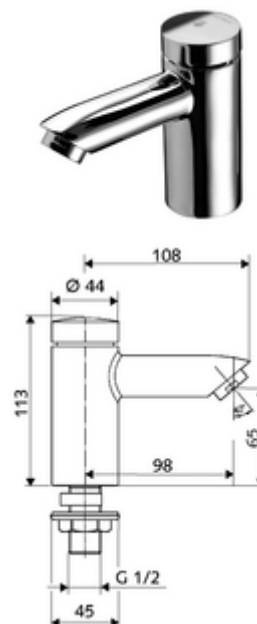

Artikelnummer: 02 122 06 99

Zelfsluitende wastafelkraan PETIT SC HD-K - hoge druk koud water / voorgemengd water

Manuele activering met automatische sluiting. Eenvoudige looptijdinstelling.

Leveringsomvang

- Zelfsluitende eengatskraan
 - Zelfsluitende cartouche SC II
 - Straalregelaar
- Bevestigingsmateriaal voor montage wastafel

Technische gegevens

- Looptijd: 2 - 15 s instelbaar (7 s Fabrieksinstelling)
- Debiet: max. 5 l/min drukonafhankelijk
- Werkdruk: 1,0 - 5,0 bar
- Max. rustdruk: 8 bar
- Max. werkingstemperatuur: 70 °C (80 °C voor thermische desinfectie)
- Werkstof: Behuizing Messing conform de Duitse drinkwaterverordening
- Oppervlak: Chroom
- Aansluiting: DN 15 G 1/2 M
- Certificaten: P-IX 19958/IO, DIN-DVGW, WRAS
- Geluidsklasse: I
- Debietsklasse: O

Leveringsgegevens

- Gewicht: 1,00 kg/Stuks
- Verpakkingseenheid: 10

Noodzakelijke gerelateerde items

Kraangatrozet PETIT

Artikelnr.: 76 063 06 99

Aanbevolen gerelateerde artikelen

Straalregelaar max. 5,7 l/min drukonafhankelijk, anti-diefstal	Artikelnr.: 02 121 06 99
Flexibele slang Clean-Flex S	Artikelnr.: 10 318 06 99 of
Flexibele slang Clean-Flex S	Artikelnr.: 10 319 06 99 of
Haakse-kraan met regelfunctie COMFORT met filter	Artikelnr.: 05 430 06 99 of
Haakse-kraan met regelfunctie COMFORT met filter	Artikelnr.: 05 428 06 99 of
Wastafelafvoerplug OPEN	Artikelnr.: 02 002 06 99 of
Wastafelafvoerplug PUSH OPEN	Artikelnr.: 02 000 06 99 of