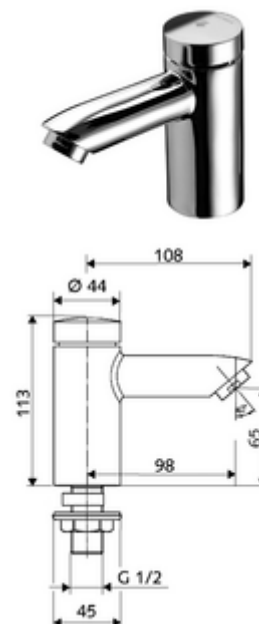

Artikelnummer: 02 122 06 99

Zelfsluitende wastafelkraan PETIT SC HD-K - hoge druk koud water / voorgemengd water

Manuele activering met automatische sluiting. Eenvoudige looptijdinstelling.

Leveringsomvang

- Zelfsluitende eengatskraan
 - Zelfsluitende cartouche SC II
 - Straalregelaar
- Bevestigingsmateriaal voor montage wastafel

Technische gegevens

- Looptijd: 2 - 15 s instelbaar (7 s Fabrieksinstelling)
- S_Durchfluss: max. 5 l/min drukonafhankelijk
- Werkdruk: 1,0 - 5,0 bar
- Max. rustdruk: 8 bar
- Max. werkingstemperatuur: 70 °C (80 °C voor thermische desinfectie)
- Aansluiting: DN 15 G 1/2 M
- Werkstof: Behuizing Messing conform de Duitse drinkwaterverordening
- Oppervlak: Chroom
- Certificaten: P-IX 19958/IO, DIN-DVGW, WRAS
- Geluidsklasse: I
- Debietsklasse: O

Leveringsgegevens

- Gewicht: 1,00 kg/Stuks
- Verpakkingseenheid: 10

Noodzakelijke gerelateerde items

Kraangatrozet PETIT SC

Artikelnr.: 76 063 06 99

Aanbevolen gerelateerde artikelen

Straalregelaar max. 5,7 l/min drukonafhankelijk, anti-diefstal	Artikelnr.: 02 121 06 99
Flexibele slang Clean-Flex S	Artikelnr.: 10 318 06 99 of
Flexibele slang Clean-Flex S	Artikelnr.: 10 319 06 99 of
Haakse-kraan met regelfunctie COMFORT met filter	Artikelnr.: 05 430 06 99 of
Haakse-kraan met regelfunctie COMFORT met filter	Artikelnr.: 05 428 06 99 of
Wastafelafvoerplug OPEN	Artikelnr.: 02 002 06 99 of
Wastafelafvoerplug PUSH OPEN	Artikelnr.: 02 000 06 99 of