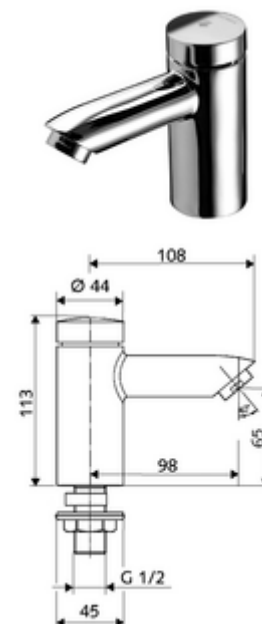

Artikelnummer: 02 122 06 99

Zelfsluitende wastafelkraan PETIT SC HD-K - hoge druk koud water / voorgemengd water

Manuele activering met automatische sluiting. Eenvoudige looptijdinstelling.

Leveringsomvang

- Zelfsluitende eengatskraan
  - Zelfsluitende cartouche SC II
  - Straalregelaar
- Bevestigingsmateriaal voor montage wastafel

Technische gegevens

- Looptijd: 2 - 15 s instelbaar (7 s Fabrieksinstelling)
- S_Durchfluss: max. 5 l/min drukonafhankelijk
- Werkdruk: 1,0 - 5,0 bar
- Max. rustdruk: 8 bar
- Max. werkingstemperatuur: 70 °C (80 °C voor thermische desinfectie)
- Aansluiting: DN 15 G 1/2 M
- Werkstof: Behuizing Messing conform de Duitse drinkwaterverordening
- Oppervlak: Chroom
- Certificaten: P-IX 19958/IO, DIN-DVGW, WRAS
- Geluidsklasse: I
- Debietsklasse: O

Leveringsgegevens

- Gewicht: 1,00 kg/Stuks
- Verpakkingseenheid: 10

Noodzakelijke gerelateerde items

Kraangatrozet PETIT SC

Artikelnr.: 76 063 06 99

Aanbevolen gerelateerde artikelen

Straalregelaar max. 5,7 l/min drukonafhankelijk, anti-diefstal	Artikelnr.: 02 121 06 99
Flexibele slang Clean-Flex S	Artikelnr.: 10 318 06 99 of
Flexibele slang Clean-Flex S	Artikelnr.: 10 319 06 99 of
Haakse-kraan met regelfunctie COMFORT met filter	Artikelnr.: 05 430 06 99 of
Haakse-kraan met regelfunctie COMFORT met filter	Artikelnr.: 05 428 06 99 of
Wastafelafvoerplug OPEN	Artikelnr.: 02 002 06 99 of
Wastafelafvoerplug PUSH OPEN	Artikelnr.: 02 000 06 99 of

Opmerking

- Nicht geeignet für Durchlauferhitzer und Kleinspeicher.