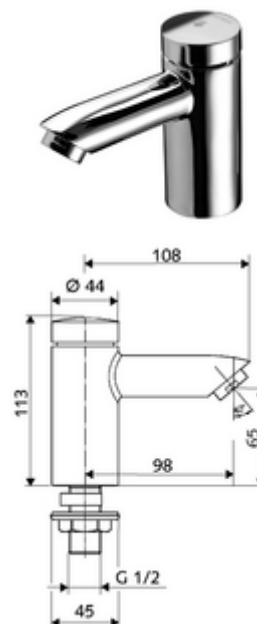

Artikelnummer: 02 122 06 99

HD-K - hoge druk koud water / voorgemengd water

Manuele activering met automatische sluiting. Eenvoudige looptijdinstelling.

Leveringsomvang

- Zelfsluitende eengatskraan
 - Zelfsluitende cartouche SC II
 - Straalregelaar
- Bevestigingsmateriaal voor montage wastafel

Technische gegevens

- Looptijd: 2 - 15 s instelbaar (7 s Fabrieksinstelling)
- Debiet: max. 5 l/min drukonafhankelijk
- Werkdruk: 1,0 - 5,0 bar
- Max. rustdruk: 8 bar
- Max. werkingstemperatuur: 70 °C (80 °C voor thermische desinfectie)
- Aansluiting: DN 15 G 1/2 M
- Werkstof: Behuizing Messing conform de Duitse drinkwaterverordening
- Oppervlak: Chroom
- Certificaten: P-IX 19958/IO, DIN-DVGW, WRAS
- Geluidsklasse: I
- Debietsklasse: O

Leveringsgegevens

- Gewicht: 1,00 kg/Stuks
- Verpakkingseenheid: 10

Noodzakelijke gerelateerde items

Artikelnr.: 76 063 06 99

Aanbevolen gerelateerde artikelen

Straalregelaar max. 5,7 l/min drukonafhankelijk, anti-diefstal

Wastafelafvoerplug PUSH OPEN

Artikelnr.: 05 428 06 99 of

Artikelnr.: 02 002 06 99 of

Artikelnr.: 02 000 06 99 of

Opmerking

- Nicht geeignet für Durchlauferhitzer und Kleinspeicher.