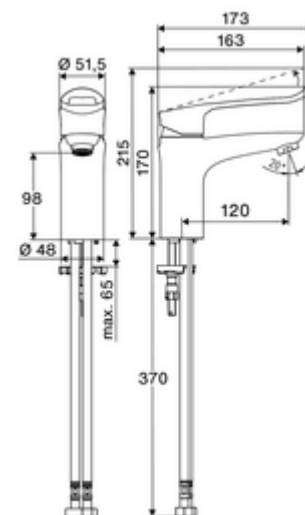

Leveringsgegevens

- Gewicht: 1,81 kg/Stuks
- Verpakkingseenheid: 1

Aanbevolen gerelateerde artikelen

Set perlator LEED 1.3 l	Artikelnr.: 28 931 06 99 of
Straalregelaar set max. 3,0 l/min drukonafhankelijk	Artikelnr.: 28 932 06 99 of
Straalregelaar max. 5,7 l/min drukonafhankelijk, anti-diefstal	Artikelnr.: 02 121 06 99 of
Drukbegrenzer-Set	Artikelnr.: 28 525 06 99
Wastafelafvoerplug OPEN	Artikelnr.: 02 002 06 99 of
Wastafelafvoerplug PUSH OPEN	Artikelnr.: 02 000 06 99 of