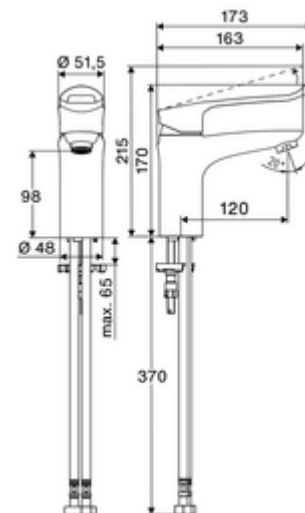

Artikelnummer: 02 187 06 99

Wastafelkraan MODUS Care EH-T HD-M – hoge druk mengwater, ThermoProtect cartouche

Compacte eengreepsmengkraan met beugelhendel.

Leveringsomvang

- Eengreeps eengatskraan
 - ThermoProtect keramische cartouche met temperatuurvergrendeling op 38° C, bescherming tegen verbranding bij uitval van de koudwatertoevoer
 - Vandalismebestendige volledig metalen behuizing
 - Eengreepsmengkraan
 - Straalregelaar met laag aerosolgehalte (laminaire straal)
- 2 flexibele aansluitslangen Clean-Fix S G 3/8 V x 440 mm, met geïntegreerde terugslagklep (EN 1717: EB) en voorfilter
- Bevestigingsmateriaal voor montage wastafel

Technische gegevens

- S_Durchfluss: max. 5 l/min drukonafhankelijk
- Werkdruk: 1,0 - 5,0 bar
- Max. rustdruk: 8 bar
- Max. werkingstemperatuur: 70 °C
- Max. uitlooptemperatuur: 38 °C
- Aansluiting: 2x G 3/8 V
- Werkstof: Bediening Spuitgietzink, Behuizing Messing conform de Duitse drinkwaterverordening
- Oppervlak: Chrom

Leveringsgegevens

- Gewicht: 1,81 kg/Stuks
- Verpakkingseenheid: 1

Aanbevolen gerelateerde artikelen

Set perlator LEED 1.3 l	Artikelnr.: 28 931 06 99 of
Straalregelaar set max. 3,0 l/min drukonafhankelijk	Artikelnr.: 28 932 06 99 of
Straalregelaar max. 5,7 l/min drukonafhankelijk, anti-diefstal	Artikelnr.: 02 121 06 99 of
Drukbe grenzer-Set	Artikelnr.: 28 525 06 99
Wastafelafvoerplug OPEN	Artikelnr.: 02 002 06 99 of
Wastafelafvoerplug PUSH OPEN	Artikelnr.: 02 000 06 99 of