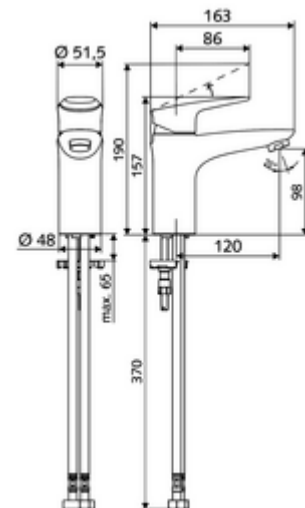

Artikelnummer: 02 182 06 99

Wastafelkraan MODUS EH-T HD-M – hoge druk mengwater, ThermoProtect cartouche

Compacte eengreepsmengkraan met design hendel.

Leveringsomvang

- Eengreeps eengatskraan
 - ThermoProtect keramische cartouche met temperatuurvergrendeling op 38° C, bescherming tegen verbranding bij uitval van de koudwatertoevoer
 - Vandalismebestendige volledig metalen behuizing
 - Eengreepsmengkraan
 - Straalregelaar
- 2 flexibele aansluitslangen Clean-Fix S G 3/8 V x 440 mm, met geïntegreerde terugslagklep (EN 1717: EB) en voorfilter
- Bevestigingsmateriaal voor montage wastafel

Technische gegevens

- S_Durchfluss: max. 5 l/min drukonafhankelijk
- Werkdruk: 1,0 - 5,0 bar
- Max. rustdruk: 8 bar
- Max. werkingstemperatuur: 70 °C
- Max. uitlooptemperatuur: 38 °C
- Aansluiting: 2x G 3/8 V
- Werkstof: Bediening Spuitgietzink, Behuizing Messing conform de Duitse drinkwaterverordening
- Oppervlak: Chrom
- Certificaten: P-IX 29002/IO, DIN-DVGW, Belgaqua
- Geluidsklasse: I
- Debietsklasse: O

Leveringsgegevens

- Gewicht: 1,77 kg/Stuks
- Verpakkingseenheid: 1

Aanbevolen gerelateerde artikelen

Set perlator LEED 1.3 I	Artikelnr.: 28 931 06 99 of
Straalregelaar set max. 3,0 l/min drukonafhankelijk	Artikelnr.: 28 932 06 99 of
Straalregelaar max. 5,7 l/min drukonafhankelijk, anti-diefstal	Artikelnr.: 02 121 06 99 of
Drukbegrenzer-Set	Artikelnr.: 28 525 06 99
Wastafelafvoerplug OPEN	Artikelnr.: 02 002 06 99 of
Wastafelafvoerplug PUSH OPEN	Artikelnr.: 02 000 06 99 of