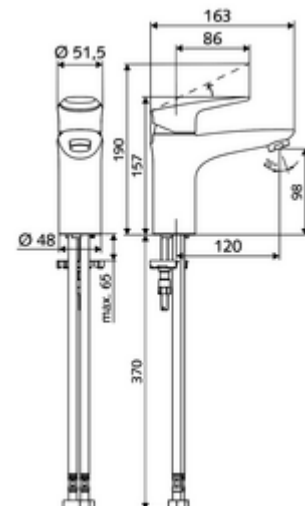

## Wastafelkraan MODUS EH-T HD-M – hoge druk mengwater, ThermoProtect cartouche

Compacte eengreepsmengkraan met design hendel.

### Leveringsomvang

- Eengreeps eengatskraan
  - ThermoProtect keramische cartouche met temperatuurvergrendeling op 38° C, bescherming tegen verbranding bij uitval van de koudwatertoevoer
  - Vandalismebestendige volledig metalen behuizing
  - Eengreepsmengkraan
  - Straalregelaar
- 2 flexibele aansluitslangen Clean-Fix S G 3/8 V x 440 mm, met geïntegreerde terugslagklep (EN 1717: EB) en voorfilter
- Bevestigingsmateriaal voor montage wastafel

### Technische gegevens

- S\_Durchfluss: max. 5 l/min drukonafhankelijk
- Werkdruk: 1,0 - 5,0 bar
- Max. rustdruk: 8 bar
- Max. werkingstemperatuur: 70 °C
- Max. uitlooptemperatuur: 38 °C
- Aansluiting: 2x G 3/8 V
- Werkstof: Bediening Spuitgietzink, Behuizing Messing conform de Duitse drinkwaterverordening
- Oppervlak: Chrom
- Certificaten: P-IX 29002/IO, DIN-DVGW, Belgaqua
- Geluidsklasse: I
- Debietsklasse: O