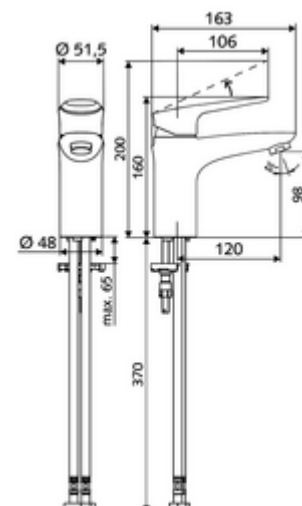

Artikelnummer: 02 181 06 99

Wastafelgarnituur MODUS EH HD-M - hoge druk mengwater

Compacte eengreepsmengkraan met beugelhendel.

Leveringsomvang

- Eengreeps eengatskraan
 - Vandalismebestendige volledig metalen behuizing
 - Eengreepsmengkraan
 - Keramische cartouche ééngreepsmengkraan met regelbare warmwater- en debietsbegrenzing
 - Straalregelaar
- 2 flexibele aansluitslangen Clean-Fix S G 3/8 V x 440 mm, met geïntegreerde terugslagklep (EN 1717: EB) en voorfilter
- Bevestigingsmateriaal voor montage wastafel

Technische gegevens

- S_Durchfluss: max. 5 l/min drukonafhankelijk
- Werkdruk: 1,0 - 5,0 bar
- Max. rustdruk: 8 bar
- Max. werkingstemperatuur: 70 °C (80 °C voor thermische desinfectie)
- Aansluiting: 2x G 3/8 V
- Werkstof: Bediening Spuitgietzink, Behuizing Messing conform de Duitse drinkwaterverordening
- Oppervlak: Chroom
- Certificaten: P-IX 29002/IO, DIN-DVGW, Belgaqua
- Geluidsklasse: I
- Debietsklasse: O

Leveringsgegevens

- Gewicht: 1,74 kg/Stuks
- Verpakkingseenheid: 1

Aanbevolen gerelateerde artikelen

Set perlator LEED 1.3 l	Artikelnr.: 28 931 06 99 of
Straalregelaar set max. 3,0 l/min drukonafhankelijk	Artikelnr.: 28 932 06 99 of
Straalregelaar max. 5,7 l/min drukonafhankelijk, anti-diefstal	Artikelnr.: 02 121 06 99 of
Haakse-kraan thermostaat	Artikelnr.: 09 414 06 99
Wastafelafvoerplug OPEN	Artikelnr.: 02 002 06 99 of
Wastafelafvoerplug PUSH OPEN	Artikelnr.: 02 000 06 99 of