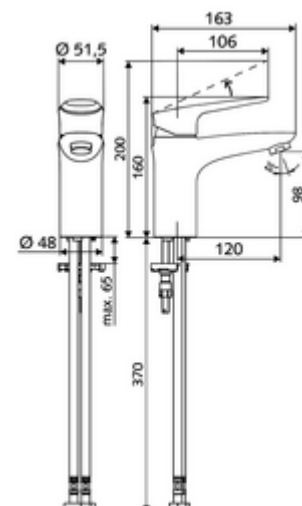

Artikelnummer: 02 181 06 99

HD-M - hoge druk mengwater

Compacte eengreepsmengkraan met beugelhendel.

Leveringsomvang

- Eengreeps eengatskraan
  - Vandalismebestendige volledig metalen behuizing
  - Eengreepsmengkraan
  - Keramische cartouche ééngreepsmengkraan met regelbare warmwater- en debietsbegrenzing
  - Straalregelaar
- 2 flexibele aansluitslangen Clean-Fix S G 3/8 V x 440 mm, met geïntegreerde terugslagklep (EN 1717: EB) en voorfilter
- Bevestigingsmateriaal voor montage wastafel

Technische gegevens

- Debiet: max. 5 l/min drukonafhankelijk
- Werkdruk: 1,0 - 5,0 bar
- Max. rustdruk: 8 bar
- Max. werkingstemperatuur: 70 °C (80 °C voor thermische desinfectie)
- Aansluiting: 2x G 3/8 V
- Werkstof: Bediening Spuitgietzink, Behuizing Messing conform de Duitse drinkwaterverordening
- Oppervlak: Chroom
- Certificaten: P-IX 29002/IO, DIN-DVGW, Belgaqua
- Geluidsklasse: I
- Debietsklasse: O

Leveringsgegevens

- Gewicht: 1,74 kg/Stuks
- Verpakkingseenheid: 1

Aanbevolen gerelateerde artikelen

Set perlator LEED 1.3 l	Artikelnr.: 28 931 06 99 of
Straalregelaar set max. 3,0 l/min drukonafhankelijk	Artikelnr.: 28 932 06 99 of
Straalregelaar max. 5,7 l/min drukonafhankelijk, anti-diefstal	Artikelnr.: 02 121 06 99 of
	Artikelnr.: 09 414 06 99
Wastafelafvoerplug OPEN	Artikelnr.: 02 002 06 99 of
Wastafelafvoerplug PUSH OPEN	Artikelnr.: 02 000 06 99 of

Opmerking

- Umrüstung auf Bügelhebel MODUS Care EH-T 70 004 06 99 möglich, siehe Ersatzteile.