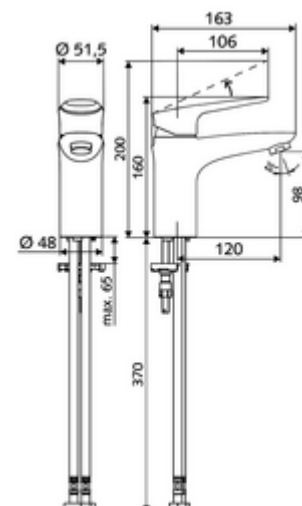

Artikelnummer: 02 180 06 99

Wastafelkraan MODUS EH-T HD-M – hoge druk mengwater, ThermoProtect cartouche

Compacte eengreepsmengkraan met beugelhendel.

Leveringsomvang

- Eengreeps eengatskraan
  - ThermoProtect keramische cartouche met temperatuurvergrendeling op 38° C, bescherming tegen verbranding bij uitval van de koudwatertoevoer
  - Vandalismebestendige volledig metalen behuizing
  - Eengreepsmengkraan
  - Straalregelaar
- 2 flexibele aansluitslangen Clean-Fix S G 3/8 V x 440 mm, met geïntegreerde terugslagklep (EN 1717: EB) en voorfilter
- Bevestigingsmateriaal voor montage wastafel

Technische gegevens

- S_Durchfluss: max. 5 l/min drukonafhankelijk
- Werkdruk: 1,0 - 5,0 bar
- Max. rustdruk: 8 bar
- Max. werkingstemperatuur: 70 °C
- Max. uitlooptemperatuur: 38 °C
- Aansluiting: 2x G 3/8 V
- Werkstof: Bediening Spuitgietzink, Behuizing Messing conform de Duitse drinkwaterverordening
- Oppervlak: Chrom
- Certificaten: P-IX 29002/IO, DIN-DVGW, Belgaqua
- Geluidsklasse: I
- Debietsklasse: O

Leveringsgegevens

- Gewicht: 1,73 kg/Stuks
- Verpakkingseenheid: 1

Aanbevolen gerelateerde artikelen

Set perlator LEED 1.3 I	Artikelnr.: 28 931 06 99 of
Straalregelaar set max. 3,0 l/min drukonafhankelijk	Artikelnr.: 28 932 06 99 of
Straalregelaar max. 5,7 l/min drukonafhankelijk, anti-diefstal	Artikelnr.: 02 121 06 99 of
Drukbegrenzer-Set	Artikelnr.: 28 525 06 99
Wastafelafvoerplug OPEN	Artikelnr.: 02 002 06 99 of
Wastafelafvoerplug PUSH OPEN	Artikelnr.: 02 000 06 99 of

Opmerking

- Umrüstung auf Bügelhebel MODUS Care EH-T 70 004 06 99 möglich, siehe Ersatzteile.