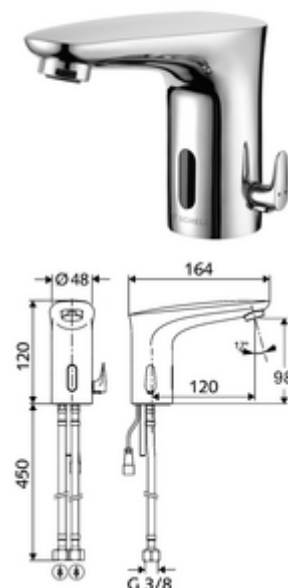

## Elektronische wastafelkraan MODUS E HD-M - hoge druk mengwater

Infraroodsensor gestuurd. Batterij- of netvoeding.

### Leveringsomvang

- Eéngatskraan met infraroodsensor
  - Elektronica met infraroodsensor, programmeerbaar
  - Temperatuurregelaar met warmwaterbegrenzer
  - Aansluitkabel 200 mm, met stekker 2-polig, beschermingsklasse IP 65
  - Magneetventiel 6 V met voorfilter
  - 2 flexibele aansluitslangen G 3/8 V x 450 mm, met terugslagklep (DIN EN 1717: EB) en voorfilter
  - Straalregelaar
- Stekkertransformator 6 VDC, 100 - 240 VAC, 50 - 60 Hz
- Bevestigingsmateriaal voor montage wastafel

### Technische gegevens

- Instelmogelijkheden via benaderingsreflectie
  - Bereik sensorreikwijdte (ca. 2 - 17 cm)
  - Stagnatiespoeling (uit/continue stroom 30 s, 24 uur na laatste spoeling)
  - Reinigingsstop (uit/120 s)
- Debiet: max. 3 l/min drukonafhankelijk
- Werkdruk: 0,5 - 5,0 bar
- Max. rustdruk: 8 bar
- Max. werkingstemperatuur: 70 °C (kortstondig, bijv. voor thermische desinfectie)
- Aansluiting: 2x G 1/2 V
- Oppervlak: Chrom
- Certificaten: dr, Watermark, WELS

### Aanbevolen gerelateerde artikelen

Haakse-kraan met regelfunctie COMFORT met filter  
Set perlator LEED 1.3 l  
Wastafelafvoerplug OPEN  
Wastafelafvoerplug PUSH OPEN

Artikelnr.: 09 414 06 99  
Artikelnr.: 06 558 12 99  
Artikelnr.: 05 430 06 99  
Artikelnr.: 28 931 06 99 of  
Artikelnr.: 02 002 06 99 of  
Artikelnr.: 02 000 06 99 of