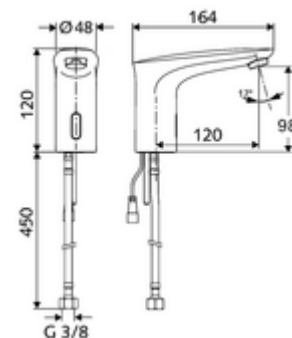

### Leveringsomvang

- Eéngatskraan met infraroodsensor
  - Elektronica met infraroodsensor, programmeerbaar
  - Flexibele aansluitslang G 3/8 V x 450 mm, met voorfilter
  - Aansluitkabel 200 mm, met stekker 2-polig, beschermingsklasse IP 65
  - Magneetventiel 6 V met voorfilter
  - Straalregelaar
- Stekkertransformator 6 VDC, 100 - 240 VAC, 50 - 60 Hz
- Bevestigingsmateriaal voor montage wastafel

### Technische gegevens

- Instelmogelijkheden via benaderingsrefeectie
  - Bereik sensorreikwijdte (ca. 2 - 17 cm)
  - Stagnatiespoeling (uit/continue stroom 30 s, 24 uur na laatste spoeling)
  - Reinigingsstop (uit/120 s)
- S\_Durchfluss: max. 1 gpm  $\approx$  3,8 l/min
- Werkdruk: 0,5 - 5,0 bar
- Max. rustdruk: 8 bar
- Max. werkingstemperatuur: 70 °C (kortstondig, bijv. voor thermische desinfectie)
- Aansluiting: G 3/8 V
- Werkstof: Messing conform de Duitse drinkwaterverordening
- Oppervlak: Chroom
- Certificaten: P-IX 29853/IO, WRAS aangevraagd
- Geluidsklasse: I
- Debietsklasse: O

### Aanbevolen gerelateerde artikelen

Haakse-kraan met regelfunctie COMFORT met filter  
Set perlator LEED 1.3 l  
Wastafelafvoerplug OPEN  
Wastafelafvoerplug PUSH OPEN

Artikelnr.: 05 430 06 99  
Artikelnr.: 28 931 06 99 of  
Artikelnr.: 02 002 06 99 of  
Artikelnr.: 02 000 06 99 of