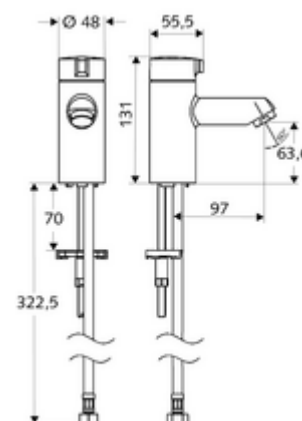

Artikelnummer: 02 142 06 99

Wastafelkraan koud water MODUS K HD-K - hoge druk koud water / voorgemengd water

Compacte open/dicht-kraan voor handwastafel.

Leveringsomvang

- Wastafelkraan
 - Vandalisemebestendige volledig metalen behuizing
 - Keramisch bovendeel
- Flexibele aansluitslang Clean-Fix S G 3/8 V x 380 mm
- Bevestigingsmateriaal voor montage wastafel

Technische gegevens

- S_Durchfluss: max. 5 l/min drukonafhankelijk
- Werkdruk: 1,0 - 5,0 bar
- Max. rustdruk: 8 bar
- Max. werkingstemperatuur: 70 °C (80 °C voor thermische desinfectie)
- Aansluiting: G 3/8 V
- Werkstof: Bediening Spuitgietzink, Behuizing Messing conform de Duitse drinkwaterverordening
- Oppervlak: Chrom

Leveringsgegevens

- Gewicht: 1,23 kg/Stuks
- Verpakkingseenheid: 1

Aanbevolen gerelateerde artikelen

Straalregelaar max. 5,7 l/min drukonafhankelijk, anti-diefstal	Artikelnr.: 02 121 06 99
Haakse-kraan met regelfunctie COMFORT met filter	Artikelnr.: 05 428 06 99 of
Haakse-kraan met regelfunctie COMFORT met filter	Artikelnr.: 05 429 06 99 of
Wastafelafvoerplug OPEN	Artikelnr.: 02 002 06 99 of
Wastafelafvoerplug PUSH OPEN	Artikelnr.: 02 000 06 99 of