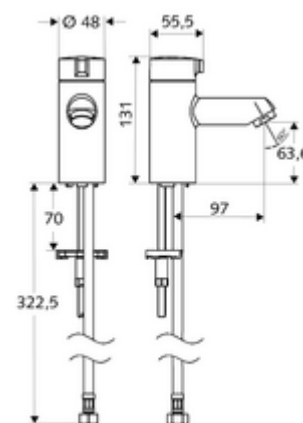

### Leveringsomvang

- Wastafelkraan
  - Vandalismebestendige volledig metalen behuizing
  - Keramisch bovendeel
- Flexibele aansluitslang Clean-Fix S G 3/8 V x 380 mm
- Bevestigingsmateriaal voor montage wastafel

### Technische gegevens

- S\_Durchfluss: max. 5 l/min drukonafhankelijk
- Werkdruk: 1,0 - 5,0 bar
- Max. rustdruk: 8 bar
- Max. werkingstemperatuur: 70 °C (80 °C voor thermische desinfectie)
- Aansluiting: G 3/8 V
- Werkstof: Bediening Spuitgietzink, Behuizing Messing conform de Duitse drinkwaterverordening
- Oppervlak: Chrom

### Aanbevolen gerelateerde artikelen

Straalregelaar max. 5,7 l/min drukonafhankelijk, anti-diefstal	Artikelnr.: 02 121 06 99
Haakse-kraan met regelfunctie COMFORT met filter	Artikelnr.: 05 428 06 99 of
Haakse-kraan met regelfunctie COMFORT met filter	Artikelnr.: 05 429 06 99 of
Wastafelafvoerplug OPEN	Artikelnr.: 02 002 06 99 of
Wastafelafvoerplug PUSH OPEN	Artikelnr.: 02 000 06 99 of